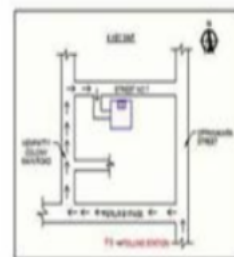

Google Map View

Polling Station Building Front View

Polling Station Front View

Cad View

Key MAP View

- (a) Landmarks
- (b) Road Names
- (c) Traffic flow

சட்டமன்றத் தொகுதியின் எண் மற்றும் பெயர் : 120-கோயம்புத்தூர் (தெற்கு)
பிரிவு எண் மற்றும் பெயர் 1-கோயம்புத்தூர் (மா), வார்டு எண் 81 உப்பார வீதி