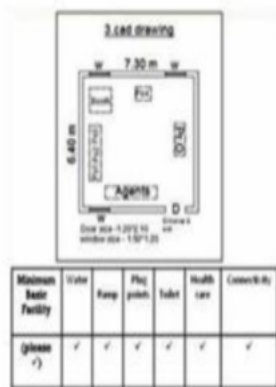

Google Map View

Polling Station Building Front View

Polling Station Front View

Cad View

Key MAP View

- (a) Landmarks
- (b) Road Names
- (c) Traffic flow

சட்டமன்றத் தொகுதியின் எண் மற்றும் பெயர் : 120-கோயம்புத்தூர் (தெற்கு)
பிரிவு எண் மற்றும் பெயர் 1-கோயம்புத்தூர் (மா), வார்டு எண் 81 உப்பார வீதி