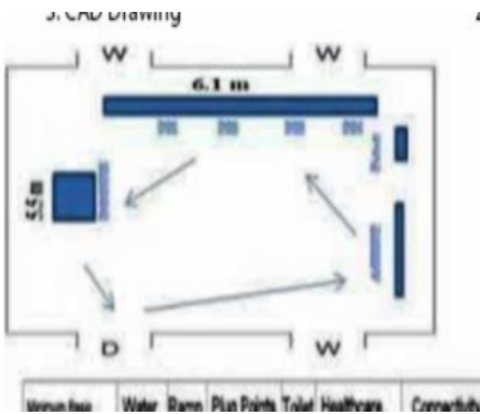

வாக்காளர் பதிவு அலுவலரின்
கையொப்பம்

Nazri Naksha

Google Map View

Polling Station Building Front View

Polling Station Front View

Cad View

Key MAP View

சட்டமன்றத் தொகுதியின் எண் மற்றும் பெயர் : 120-கோயம்புத்தூர் (தெற்கு)
பிரிவு எண் மற்றும் பெயர் 1-கோயம்புத்தூர் (மா), வார்டு எண் 64 பெரியார்நகர்புலியுகளம்