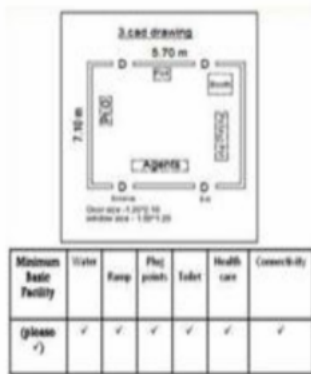

Google Map View

Polling Station Building Front View

Polling Station Front View

Cad View

Key MAP View

சட்டமன்றத் தொகுதியின் எண் மற்றும் பெயர் : 120-கோயம்புத்தூர் (தெற்கு)
பிரிவு எண் மற்றும் பெயர் 1-கோயம்புத்தூர் (மா), வார்டு எண் 81 பொரிக்கார சந்து