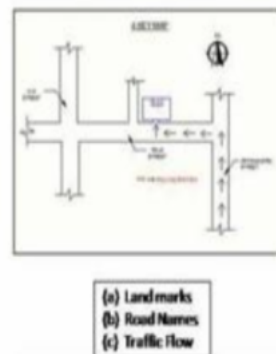

Google Map View

Polling Station Building Front View

Polling Station Front View

Cad View

Key MAP View

சட்டமன்றத் தொகுதியின் எண் மற்றும் பெயர் : 120-கோயம்புத்தூர் (தெற்கு)
பிரிவு எண் மற்றும் பெயர் 1-கோயம்புத்தூர் (மா), வார்டு எண் 81 பொரிக்கார சந்து