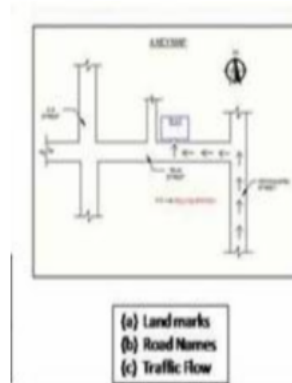

**Google Map View**

**Polling Station Building Front View**

**Polling Station Front View**

**Cad View**

**Key MAP View**

சட்டமன்றத் தொகுதியின் எண் மற்றும் பெயர் : 120-கோயம்புத்தூர் (தெற்கு)  
பிரிவு எண் மற்றும் பெயர் 1-கோயம்புத்தூர் (மா), வார்டு எண் 81 ஒப்பணக்காரவீதி