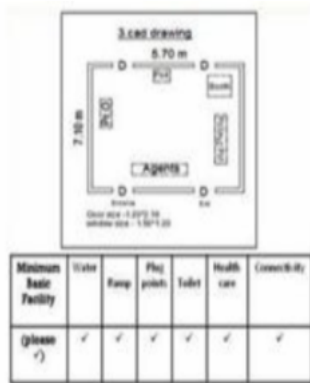

**Google Map View**

**Polling Station Building Front View**

**Polling Station Front View**

**Cad View**

**Key MAP View**

சட்டமன்றத் தொகுதியின் எண் மற்றும் பெயர் : 120-கோயம்புத்தூர் (தெற்கு)  
பிரிவு எண் மற்றும் பெயர் 1-கோயம்புத்தூர் (மா), வார்டு எண் 81 ஒப்பணக்காரவீதி