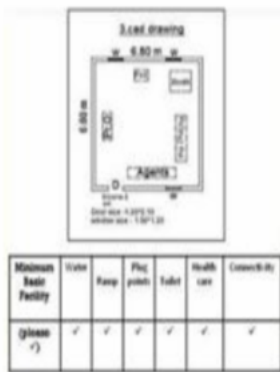

Google Map View

Polling Station Building Front View

Polling Station Front View

Cad View

Key MAP View

சட்டமன்றத் தொகுதியின் எண் மற்றும் பெயர் : 120-கோயம்புத்தூர் (தெற்கு)
பிரிவு எண் மற்றும் பெயர் 1-கோயம்புத்தூர் (மா), வார்டு எண் 70 சுகர்வார்பேட்டை