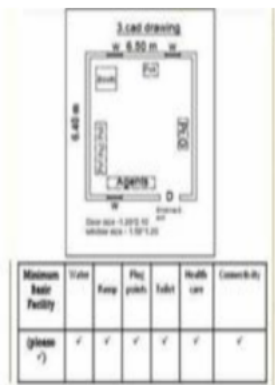

Google Map View

Polling Station Building Front View

Polling Station Front View

Cad View

Key MAP View

சட்டமன்றத் தொகுதியின் எண் மற்றும் பெயர் : 120-கோயம்புத்தூர் (தெற்கு)
பிரிவு எண் மற்றும் பெயர் 1-கோயம்புத்தூர் (மா), வார்டு எண் 70 சுக்ரவார்பேட்டை