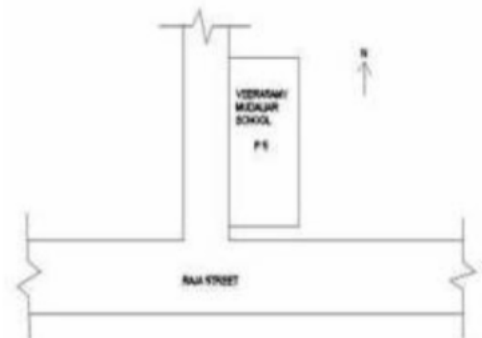

Google Map View

Polling Station Building Front View

Polling Station Front View

Cad View

Key MAP View

சட்டமன்றத் தொகுதியின் எண் மற்றும் பெயர் : 120-கோயம்புத்தூர் (தெற்கு)
பிரிவு எண் மற்றும் பெயர் 1-கோயம்புத்தூர் (மா), வார்டு எண் 70 சுக்கிரவார்பேட்டை வீதி