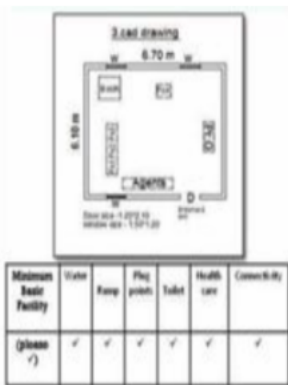

Google Map View

Polling Station Building Front View

Polling Station Front View

Cad View

Key MAP View

1 பெயர் : கிருத்திகா தந்தையின் பெயர்: உன்னி கிருஷ்ணன் வீட்டு எண் : 1 வயது : 27 பாலினம் : பெண் Photo is available ROG2774545	2 பெயர் : அம்ருதா தேவி தந்தையின் பெயர்: உன்னி கிருஷ்ணன் வீட்டு எண் : 1 வயது : 25 பாலினம் : பெண் Photo is available ROG2774552	3 பெயர் : பரமேஸ்வரி - கணவர் பெயர்: சின்ராஜ் - வீட்டு எண் : 4 வயது : 50 பாலினம் : பெண் Photo is available ROG1151158
4 பெயர் : ஆண்டாள் செ கணவர் பெயர்: செல்வகுமார் - வீட்டு எண் : 5/282-27 சி வயது : 48 பாலினம் : பெண் Photo is available FJT2172799	5 பெயர் : செல்வக்குமார் - தந்தையின் பெயர்: ராஜலி - வீட்டு எண் : 5/282-27,சி செ ஆ ஐா கோ இல்லம் வயது : 55 பாலினம் : ஆண் Photo is available ROG2597482	6 பெயர் : வெங்கடேஷ் - தந்தையின் பெயர்: சீனிவாசன் - வீட்டு எண் : 6 ஏ வயது : 34 பாலினம் : ஆண் Photo is available ROG0398701
7 பெயர் : தல்பத் சிங் - தந்தையின் பெயர்: ஜின்சர் சிங் - வீட்டு எண் : 14-A வயது : 44 பாலினம் : ஆண் Photo is available ROG1045020	8 பெயர் : சுப்ரமணியம் - தந்தையின் பெயர்: வைரலிங்கம் - வீட்டு எண் : 15/14 வயது : 49 பாலினம் : ஆண் Photo is available FJT0826420	# 9 பெயர் : பாபு நடராஜன் இதரர் பெயர்: நடராஜ் வீட்டு எண் : 16 வயது : 63 பாலினம் : ஆண் Photo is available FJT0937003
S 10 பெயர் : சுபா கே சி கணவர் பெயர்: மணிகண்டன் வீட்டு எண் : 17 தரைத்தளம் அபி அனு கிரஹா இல்லம் வயது : 43 பாலினம் : பெண் Photo is available ROG2865723	11 பெயர் : மாரிமுத்து - தந்தையின் பெயர்: முருகேசன் - வீட்டு எண் : 30 வயது : 34 பாலினம் : ஆண் Photo is available YSO0441600	12 பெயர் : உமாமகேஸ்வரி - தந்தையின் பெயர்: ராமராஜ் - வீட்டு எண் : 31 வயது : 34 பாலினம் : பெண் Photo is available ROG0398776
13 பெயர் : ஜெயராஜ் முரளி தந்தையின் பெயர்: முரளி - வீட்டு எண் : 38/1 சரோஜினி நகர் வயது : 36 பாலினம் : ஆண் Photo is available ROG0869263	14 பெயர் : அனிகா - கணவர் பெயர்: மாரிமுத்து - வீட்டு எண் : 43/92 வயது : 40 பாலினம் : பெண் Photo is available ROG2101061	15 பெயர் : லோகநாத் - தந்தையின் பெயர்: முத்துகிருஷ்ணன் - வீட்டு எண் : 44 வயது : 34 பாலினம் : ஆண் Photo is available ROG0398842
16 பெயர் : மாரியம்மாள் - கணவர் பெயர்: சுப்பிரமணி - வீட்டு எண் : 46A வயது : 57 பாலினம் : பெண் Photo is available ROG0398875	S 17 பெயர் : மோகன் ராஜ் - தந்தையின் பெயர்: நாகரத்தினம் - வீட்டு எண் : 47/1 வயது : 53 பாலினம் : ஆண் Photo is available ROG1206127	18 பெயர் : மேஹேக் வி மேஹேதா தந்தையின் பெயர்: விக்ரம் மேஹேதா வீட்டு எண் : 55-எஃ வயது : 22 பாலினம் : பெண் Photo is available ROG2865400
19 பெயர் : சிவாஜி சங்கர் மநே தந்தையின் பெயர்: சங்கர் - வீட்டு எண் : 56 பாவாலா தெரு வயது : 55 பாலினம் : ஆண் Photo is available FJT2171395	20 பெயர் : ராணி சிவாஜி மாநே கணவர் பெயர்: சிவாஜி - வீட்டு எண் : 57 பாவலம் தெரு வயது : 45 பாலினம் : பெண் Photo is available FJT2171403	21 பெயர் : மமதா தேவி கணவர் பெயர்: நவீன் வீட்டு எண் : 90/3 வயது : 36 பாலினம் : பெண் Photo is available ROG2919603
22 பெயர் : வைபவ் தந்தையின் பெயர்: ப்ரமோதகுமார் வீட்டு எண் : 93 வயது : 19 பாலினம் : ஆண் Photo is available ROG3024015	23 பெயர் : கமலா தேவி - கணவர் பெயர்: ஹரக்கசந்து - வீட்டு எண் : 97 வயது : 53 பாலினம் : பெண் Photo is available ROG0653196	24 பெயர் : இந்துமதி தந்தையின் பெயர்: செந்தில் குமார் வீட்டு எண் : 101 வயது : 24 பாலினம் : பெண் Photo is available ROG2920981
25 பெயர் : கருத்தபாண்டி - தந்தையின் பெயர்: வேலுசாமி - வீட்டு எண் : 117 வயது : 42 பாலினம் : ஆண் Photo is available FJT2628709	26 பெயர் : சரஸ்வதி - தந்தையின் பெயர்: சொந்தரபாண்டியன் - வீட்டு எண் : 117 வயது : 34 பாலினம் : பெண் Photo is available ROG0398719	27 பெயர் : சஹானா தந்தையின் பெயர்: செந்தில் குமார் வீட்டு எண் : 117/269 வயது : 22 பாலினம் : பெண் Photo is available ROG2953503
28 பெயர் : பாலாஜி - தந்தையின் பெயர்: ஸ்ரீநிவாசன் - வீட்டு எண் : 118 வயது : 30 பாலினம் : ஆண் Photo is available ROG0971390	29 பெயர் : ஜெயந்தி - கணவர் பெயர்: சங்கர் கணேஷ் - வீட்டு எண் : 119 வயது : 38 பாலினம் : பெண் Photo is available ROG0869651	30 பெயர் : பாஸ்கர் - தந்தையின் பெயர்: ராஜேந்திரன் - வீட்டு எண் : 119 வயது : 37 பாலினம் : ஆண் Photo is available ROG0869669