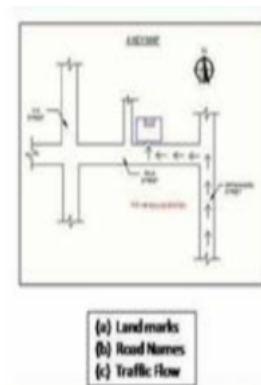

Key MAP View