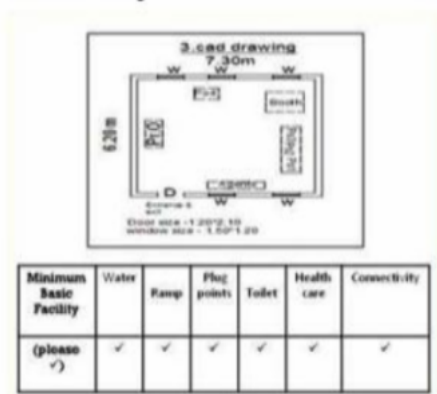

Google Map View

Polling Station Building Front View

Polling Station Front View

Cad View

Key MAP View

1	FJT2181337	பெயர் : ரத்னாதேவி - கணவர் பெயர்: உக்கும்ராஜ் - வீட்டு எண் : 5 வயது : 58 பாலினம் : பெண்	Photo is available	2	FJT2181063	பெயர் : ரவீந்தரன் - தந்தையின் பெயர்: உக்கும்ராஜ் - வீட்டு எண் : 5 வயது : 38 பாலினம் : ஆண்	Photo is available	3	ROG0400762	பெயர் : ஸ்ரீவாகேஷ் - தந்தையின் பெயர்: உக்கும்ராஜ் - வீட்டு எண் : 5 வயது : 35 பாலினம் : ஆண்	Photo is available
4	ROG0400754	பெயர் : ஐஸ்வர்யா - தந்தையின் பெயர்: ஜவஹர் - வீட்டு எண் : 6-1 வயது : 35 பாலினம் : பெண்	Photo is available	5	ROG2814523	பெயர் : வீ.பத்மா தந்தையின் பெயர்: வெங்கடாசலம் வெங்கடாசலம் வீட்டு எண் : 7 வயது : 24 பாலினம் : பெண்	Photo is available	6	ROG0753699	பெயர் : கஸ்தூரி - தந்தையின் பெயர்: சுப்பிரமணி - வீட்டு எண் : 7-3 வயது : 34 பாலினம் : பெண்	Photo is available
7	ROG0753707	பெயர் : விக்னேஸ் - தந்தையின் பெயர்: சுப்பிரமணி - வீட்டு எண் : 7-3 வயது : 31 பாலினம் : ஆண்	Photo is available	8	ROG2608115	பெயர் : பாலசுப்பிரமணியம் - தந்தையின் பெயர்: ஆறுமுகம் - வீட்டு எண் : 8 வயது : 74 பாலினம் : ஆண்	Photo is available	9	ROG0401992	பெயர் : சமதி - கணவர் பெயர்: பாலசுப்பிரமணியம் - வீட்டு எண் : 8 வயது : 63 பாலினம் : பெண்	Photo is available
10	ROG0401661	பெயர் : சண்முகசுந்தரம் - தந்தையின் பெயர்: பாலசுப்பிரமணியம் - வீட்டு எண் : 8 வயது : 46 பாலினம் : ஆண்	Photo is available	11	ROG0400358	பெயர் : வசந்த் - தந்தையின் பெயர்: பாலசுப்பிரமணியம் - வீட்டு எண் : 8 வயது : 43 பாலினம் : ஆண்	Photo is available	12	FJT3692209	பெயர் : புபேஷ் குமார் - தந்தையின் பெயர்: தொலத்தராஜ் பண்டாரி - வீட்டு எண் : 8 வயது : 43 பாலினம் : ஆண்	Photo is available
13	ROG2998128	பெயர் : சுரேஷ் குமார் கே தந்தையின் பெயர்: கிஷோர் குமார் வீட்டு எண் : 8/3,எஸ்பி கஆம்ப்லேக்ஸ் வயது : 32 பாலினம் : ஆண்	Photo is available	14	ROG0193003	பெயர் : உமையாள் - கணவர் பெயர்: முத்து - வீட்டு எண் : 10 வயது : 57 பாலினம் : பெண்	Photo is available	15	ROG0193029	பெயர் : முத்து - தந்தையின் பெயர்: வெங்கிடாசலம் - வீட்டு எண் : 10 வயது : 57 பாலினம் : ஆண்	Photo is available
16	ROG1454180	பெயர் : சந்திரசேகரன் - தந்தையின் பெயர்: ராமநாதன் - வீட்டு எண் : 10 வயது : 42 பாலினம் : ஆண்	Photo is available	17	ROG1454172	பெயர் : வளர்மதி - கணவர் பெயர்: சந்திரசேகரன் - வீட்டு எண் : 10 வயது : 41 பாலினம் : பெண்	Photo is available	18	ROG3059839	பெயர் : வெ உதயகுமார் தந்தையின் பெயர்: வெள்ளாசாமி வீட்டு எண் : 10ஏ-1/41 வயது : 23 பாலினம் : ஆண்	Photo is available
19	FJT0744250	பெயர் : ரமேஷ்பாபு - தந்தையின் பெயர்: சீனிவாசன் - வீட்டு எண் : 13 வயது : 56 பாலினம் : ஆண்	Photo is available	20	FJT2181659	பெயர் : லட்சுமணகணேஷ் - தந்தையின் பெயர்: சீனிவாசன் - வீட்டு எண் : 13 வயது : 52 பாலினம் : ஆண்	Photo is available	21	ROG2608123	பெயர் : சீதா - கணவர் பெயர்: ரமேஷ்பாபு - வீட்டு எண் : 15 வயது : 63 பாலினம் : பெண்	Photo is available
22	ROG2608131	பெயர் : கார்த்திகேயன் - தந்தையின் பெயர்: ரமேஷ்பாபு - வீட்டு எண் : 15 வயது : 48 பாலினம் : ஆண்	Photo is available	23	FJT2185643	பெயர் : கற்பகம் - கணவர் பெயர்: கார்த்திகேயன் - வீட்டு எண் : 15 வயது : 47 பாலினம் : பெண்	Photo is available	24	FJT0873778	பெயர் : வித்யா - தந்தையின் பெயர்: ரமேஷ்பாபு - வீட்டு எண் : 15 வயது : 44 பாலினம் : பெண்	Photo is available
25	ROG3008687	பெயர் : குல்தீப் சிங் தந்தையின் பெயர்: மான்சிங் வீட்டு எண் : 16/15 வயது : 20 பாலினம் : ஆண்	Photo is available	26	ROG2067868	பெயர் : கிஷோர் குமார் - தந்தையின் பெயர்: ரமேஷ்குமார் புரோஹித் - வீட்டு எண் : 17-18 வயது : 39 பாலினம் : ஆண்	Photo is available	27	ROG3035490	பெயர் : அஷ்வின் கார்த்திகேயன் தந்தையின் பெயர்: நெ. ர. கார்த்திகேயன் வீட்டு எண் : 18 வயது : 22 பாலினம் : ஆண்	Photo is available
28	ROG0111070	பெயர் : ஹீரா சந்த் - தந்தையின் பெயர்: கணேஷ்மல் - வீட்டு எண் : 20 வயது : 53 பாலினம் : ஆண்	Photo is available	29	ROG0111096	பெயர் : ரங்கலா தேவி - கணவர் பெயர்: ஹீரா சந்த் - வீட்டு எண் : 20 வயது : 50 பாலினம் : பெண்	Photo is available	30	ROG3073046	பெயர் : ஹர்ஷித் வாஞ்சிநாதன் தந்தையின் பெயர்: வாஞ்சிநாதன் சுப்பிரமணியன் வீட்டு எண் : 20 வயது : 19 பாலினம் : ஆண்	Photo is available