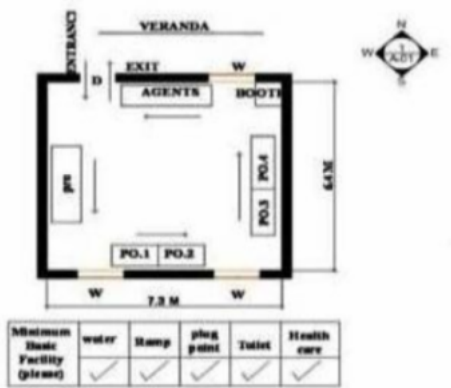

Google Map View

Polling Station Building Front View

Polling Station Front View

Cad View

Key MAP View

சட்டமன்றத் தொகுதியின் எண் மற்றும் பெயர் : 120-கோயம்புத்தூர் (தெற்கு)
பிரிவு எண் மற்றும் பெயர் 1-கோயம்புத்தூர் (மா), வார்டு எண் 70 கிருஷ்ணப்பா சந்து