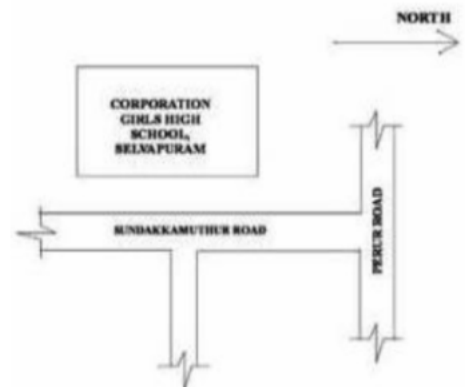

Google Map View

Polling Station Building Front View

Polling Station Front View

Cad View

Key MAP View

சட்டமன்றத் தொகுதியின் எண் மற்றும் பெயர் : 120-கோயம்புத்தூர் (தெற்கு)
பிரிவு எண் மற்றும் பெயர் 1-கோயம்புத்தூர் (மா), வார்டு எண் 70 கிருஷ்ணப்பா சந்து