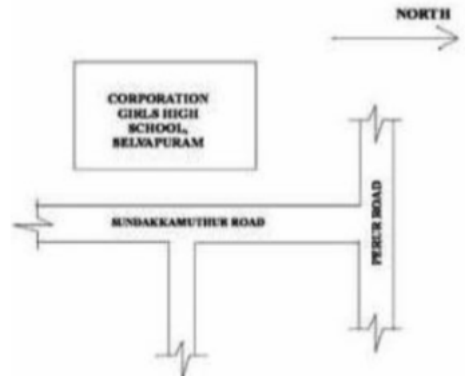

வாக்காளர் பதிவு அலுவலரின்
கையொப்பம்

Nazri Naksha

Google Map View

Polling Station Building Front View

Polling Station Front View

Cad View

Key MAP View

சட்டமன்றத் தொகுதியின் எண் மற்றும் பெயர் : 120-கோயம்புத்தூர் (தெற்கு)
பிரிவு எண் மற்றும் பெயர் 1-கோயம்புத்தூர் (மா), வார்டு எண் 70 பட்டுப்பூச்சி சந்து 1