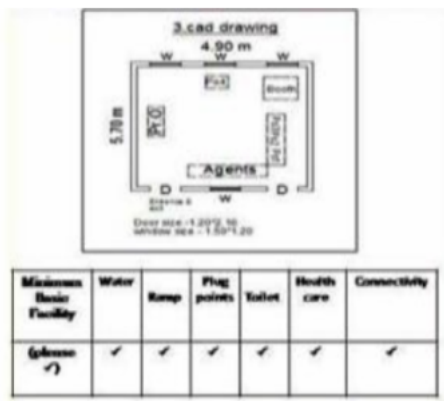

Google Map View

Polling Station Building Front View

Polling Station Front View

Cad View

Key MAP View

1 பெயர் : சூரியகாந்த் - தந்தையின் பெயர்: பொன்னுராஜன் - வீட்டு எண் : 4 வயது : 34 பாலினம் : ஆண் Photo is available ROG0557181	2 பெயர் : நந்தினி - தந்தையின் பெயர்: பொன்னுராஜன் - வீட்டு எண் : 4 வயது : 30 பாலினம் : பெண் Photo is available ROG1047455	3 பெயர் : பொன்ராஜ் - தந்தையின் பெயர்: தங்கராஜ் - வீட்டு எண் : 4-2 வயது : 58 பாலினம் : ஆண் Photo is available FJT0805796
4 பெயர் : தங்கேஸ்வரி - கணவர் பெயர்: பொன்ராஜ் - வீட்டு எண் : 4-2 வயது : 55 பாலினம் : பெண் Photo is available FJT0805804	5 பெயர் : மஞ்சுஷா - தந்தையின் பெயர்: துரைராஜ் - வீட்டு எண் : 4-100 வயது : 37 பாலினம் : பெண் Photo is available ROG0177147	6 பெயர் : செபாஸ்டியன் என் ஜோய் - தந்தையின் பெயர்: ஜோய் - வீட்டு எண் : 5 வயது : 30 பாலினம் : ஆண் Photo is available ROG0975698
7 பெயர் : ஜோய் - தந்தையின் பெயர்: தேவசி - வீட்டு எண் : 5-1 வயது : 62 பாலினம் : ஆண் Photo is available ROG2604957	8 பெயர் : திரேசியம்மா - கணவர் பெயர்: ஜோய் - வீட்டு எண் : 5-1 வயது : 58 பாலினம் : பெண் Photo is available FJT2310860	9 பெயர் : இராஜேந்திரகுமார் - தந்தையின் பெயர்: தியாகராஜன் - வீட்டு எண் : 6 வயது : 54 பாலினம் : ஆண் Photo is available FJT3330784
10 பெயர் : சசிகலா - கணவர் பெயர்: இராஜேந்திரகுமார் - வீட்டு எண் : 6 வயது : 49 பாலினம் : பெண் Photo is available FJT3330792	11 பெயர் : பூநிவாசா தந்தையின் பெயர்: ராஜேந்திர குமார் வீட்டு எண் : 6/165 வயது : 27 பாலினம் : ஆண் Photo is available ROG2818508	12 பெயர் : ரவி - தந்தையின் பெயர்: பழனிச்சாமி - வீட்டு எண் : 8 வயது : 52 பாலினம் : ஆண் Photo is available ROG2603272
13 பெயர் : வெங்கட்ராமன் - தந்தையின் பெயர்: ராஜன்னசெட்டியார் - வீட்டு எண் : 9 வயது : 86 பாலினம் : ஆண் Photo is available ROG1047273	14 பெயர் : தனலட்சுமி அம்மாள் - கணவர் பெயர்: வெங்கட்ராமன் - வீட்டு எண் : 9 வயது : 84 பாலினம் : பெண் Photo is available ROG1047307	15 பெயர் : வேணுகோபால் - தந்தையின் பெயர்: சுப்ரமணி - வீட்டு எண் : 9 வயது : 74 பாலினம் : ஆண் Photo is available ROG2603280
16 பெயர் : சாந்தா - கணவர் பெயர்: வேணுகோபால் - வீட்டு எண் : 9 வயது : 67 பாலினம் : பெண் Photo is available ROG2603298	17 பெயர் : பிரனேஷ்குமார் - தந்தையின் பெயர்: வேணுகோபால் - வீட்டு எண் : 9 வயது : 42 பாலினம் : ஆண் Photo is available FJT3333465	18 பெயர் : சோபனா - கணவர் பெயர்: பிரனேஷ் குமார் - வீட்டு எண் : 9 வயது : 40 பாலினம் : பெண் Photo is available ROG0557942
19 பெயர் : பூர்ஜா தந்தையின் பெயர்: பிரனேஷ் குமார் வீட்டு எண் : 9 வயது : 22 பாலினம் : பெண் Photo is available ROG2848869	20 பெயர் : பி பிரிஜா பிரனேஷ் குமார் தந்தையின் பெயர்: பிரனேஷ் குமார் வீட்டு எண் : 9 வயது : 21 பாலினம் : பெண் Photo is available ROG3037496	21 பெயர் : பிரசாத் - தந்தையின் பெயர்: வேணுகோபால் - வீட்டு எண் : 10 வயது : 48 பாலினம் : ஆண் Photo is available FJT3331634
22 பெயர் : பி சாவித்திரி - கணவர் பெயர்: பிரசாத் - வீட்டு எண் : 10 வயது : 39 பாலினம் : பெண் Photo is available ROG1145945	23 பெயர் : சுப்பிரமணியன் - தந்தையின் பெயர்: பழனிசாமி - வீட்டு எண் : 11 வயது : 66 பாலினம் : ஆண் Photo is available ROG0865725	24 பெயர் : சுலோச்சனா - கணவர் பெயர்: சுப்பிரமணியன் - வீட்டு எண் : 11 வயது : 60 பாலினம் : பெண் Photo is available ROG0865733
25 பெயர் : மகேஷ்வரன் கு தந்தையின் பெயர்: குருசாமி வீட்டு எண் : 11 வயது : 56 பாலினம் : ஆண் Photo is available ROG3089604	26 பெயர் : மோகன ம கணவர் பெயர்: மாதேஸ்வரன் வீட்டு எண் : 11 வயது : 51 பாலினம் : பெண் Photo is available ROG3068558	27 பெயர் : முருகன் - தந்தையின் பெயர்: குப்புசாமி - வீட்டு எண் : 11 வயது : 49 பாலினம் : ஆண் Photo is available ROG0557470
28 பெயர் : ஜீவா - கணவர் பெயர்: முருகன் - வீட்டு எண் : 11 வயது : 43 பாலினம் : பெண் Photo is available ROG0865360	29 பெயர் : பிரியதர்சினி - தந்தையின் பெயர்: சுப்பிரமணியன் - வீட்டு எண் : 11 வயது : 36 பாலினம் : பெண் Photo is available ROG0756064	30 பெயர் : ரகுபதி - தந்தையின் பெயர்: நஞ்சப்பன் - வீட்டு எண் : 12-1 வயது : 63 பாலினம் : ஆண் Photo is available FJT0805903