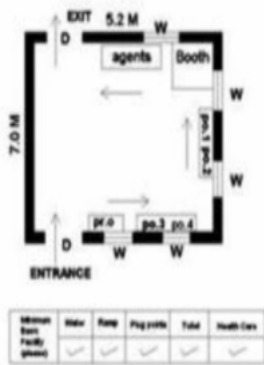

வாக்காளர் பதிவு அலுவலரின்
கையொப்பம்

Nazri Naksha

Google Map View

Polling Station Building Front View

Polling Station Front View

Cad View

Key MAP View

சட்டமன்றத் தொகுதியின் எண் மற்றும் பெயர் : 120-கோயம்புத்தூர் (தெற்கு)
பிரிவு எண் மற்றும் பெயர் 1-கோயம்புத்தூர் (மா), வார்டு எண் 70 தியாகிகுமரன் வீதி