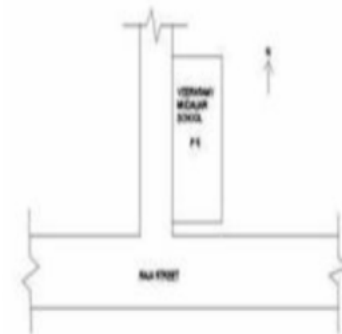

வாக்காளர் பதிவு அலுவலரின்
கையொப்பம்

Nazri Naksha

Google Map View

Polling Station Building Front View

Polling Station Front View

Cad View

Key MAP View

சட்டமன்றத் தொகுதியின் எண் மற்றும் பெயர் : 120-கோயம்புத்தூர் (தெற்கு)
பிரிவு எண் மற்றும் பெயர் 1-கோயம்புத்தூர் (மா), வார்டு எண் 70 தியாகிகுமரன் வீதி