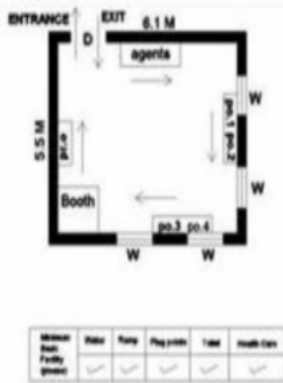

Google Map View

Polling Station Building Front View

Polling Station Front View

Cad View

Key MAP View

1 பெயர் : ராமகிருஷ்ணன் தந்தையின் பெயர்: நாகராஜ் வீட்டு எண் : 1இ/1ஏ வயது : 45 பாலினம் : ஆண்	ROG2848539 Photo is available	2 பெயர் : பிரசீதா - கணவர் பெயர்: கார்த்திகேயன் - வீட்டு எண் : 3 வயது : 38 பாலினம் : பெண்	ROG0559716 Photo is available	3 பெயர் : பாண்டு ஸ்ரீ - தந்தையின் பெயர்: ராஜேந்திரன் - வீட்டு எண் : 3/1-முதல் தளம் வயது : 31 பாலினம் : பெண்	ROG0977033 Photo is available
4 பெயர் : ரமேஷ் - தந்தையின் பெயர்: கண்ணன் - வீட்டு எண் : 4-2 வயது : 50 பாலினம் : ஆண்	FJT2746261 Photo is available	5 பெயர் : கலைவாணி - கணவர் பெயர்: ரமேஷ் - வீட்டு எண் : 4-2 வயது : 44 பாலினம் : பெண்	FJT2748143 Photo is available	6 பெயர் : வெள்ளத்தாய் - கணவர் பெயர்: சுந்தர்ராஜ் - வீட்டு எண் : 5 வயது : 71 பாலினம் : பெண்	ROG0559344 Photo is available
7 பெயர் : ராஜம்மாள் - இதரர் பெயர்: ராஜம்மாள் - வீட்டு எண் : 5 வயது : 70 பாலினம் : பெண்	ROG0559062 Photo is available	8 பெயர் : விஜய் - தந்தையின் பெயர்: விஜய் - வீட்டு எண் : 5 வயது : 46 பாலினம் : ஆண்	ROG0559070 Photo is available	9 பெயர் : மாரிராஜன் - தந்தையின் பெயர்: கிருஷ்ணசாமி - வீட்டு எண் : 5 வயது : 45 பாலினம் : ஆண்	ROG0587287 Photo is available
10 பெயர் : குமார் - தந்தையின் பெயர்: சுந்தர்ராஜ் - வீட்டு எண் : 5 வயது : 42 பாலினம் : ஆண்	ROG0559534 Photo is available	11 பெயர் : கார்த்திகேயன் - தந்தையின் பெயர்: கிருஷ்ணசாமி - வீட்டு எண் : 5 வயது : 42 பாலினம் : ஆண்	ROG0559757 Photo is available	12 பெயர் : செல்வராஜ் - தந்தையின் பெயர்: கிருஷ்ணசாமி - வீட்டு எண் : 5 வயது : 40 பாலினம் : ஆண்	ROG0559740 Photo is available
13 பெயர் : லிரபுத்திரன் - தந்தையின் பெயர்: லிரபுத்திரன் - வீட்டு எண் : 5-3 வயது : 72 பாலினம் : ஆண்	ROG0559054 Photo is available	14 பெயர் : கிருஷ்ணவேணி - கணவர் பெயர்: ராஜேஷ் - வீட்டு எண் : 5-8 வயது : 43 பாலினம் : பெண்	ROG1202480 Photo is available	15 பெயர் : பார்வதி - கணவர் பெயர்: மாரிராஜன் - வீட்டு எண் : 5-8 வயது : 42 பாலினம் : பெண்	ROG2102713 Photo is available
16 பெயர் : மகாலட்சுமி கணவர் பெயர்: கார்த்திகேயன் வீட்டு எண் : 5/8 வயது : 36 பாலினம் : பெண்	ROG2771863 Photo is available	17 பெயர் : பாக்யலட்சுமி - கணவர் பெயர்: பழனிச்சாமி - வீட்டு எண் : 6 வயது : 72 பாலினம் : பெண்	ROG2628733 Photo is available	18 பெயர் : தண்டபாணி - தந்தையின் பெயர்: பழனிச்சாமி - வீட்டு எண் : 6 வயது : 52 பாலினம் : ஆண்	ROG2628741 Photo is available
19 பெயர் : கோகிலா - கணவர் பெயர்: காளியப்பன் - வீட்டு எண் : 6 வயது : 45 பாலினம் : பெண்	ROG0559468 Photo is available	20 பெயர் : அனீதா - கணவர் பெயர்: தண்டபாணி - வீட்டு எண் : 6 வயது : 44 பாலினம் : பெண்	MPR2431575 Photo is available	21 பெயர் : சசிக்குமார் - தந்தையின் பெயர்: வஜ்ரவேலு - வீட்டு எண் : 6-2 வயது : 54 பாலினம் : ஆண்	FJT2742732 Photo is available
22 பெயர் : சாந்தி - கணவர் பெயர்: சசிக்குமார் - வீட்டு எண் : 6-2 வயது : 52 பாலினம் : பெண்	FJT2742559 Photo is available	23 பெயர் : குமரேசன் - தந்தையின் பெயர்: பொன்னப்பன் - வீட்டு எண் : 6-4 வயது : 58 பாலினம் : ஆண்	FJT0767897 Photo is available	24 பெயர் : செல்வராஜ் தந்தையின் பெயர்: குருசாமி - வீட்டு எண் : 6-6 வயது : 61 பாலினம் : ஆண்	ROG2628774 Photo is available
25 பெயர் : கிருஷ்ணவேணி - கணவர் பெயர்: ராஜேந்திரன் - வீட்டு எண் : 6-7 வயது : 63 பாலினம் : பெண்	FJT2742948 Photo is available	26 பெயர் : வல்சன் - தந்தையின் பெயர்: ராமு - வீட்டு எண் : 6-8 வயது : 64 பாலினம் : ஆண்	FJT2742542 Photo is available	27 பெயர் : நளினி - கணவர் பெயர்: வல்சன் - வீட்டு எண் : 6-8 வயது : 55 பாலினம் : பெண்	FJT2745636 Photo is available
28 பெயர் : ஜெகந்நாதன் - தந்தையின் பெயர்: ஏக்நாத் - வீட்டு எண் : 7-2 வயது : 63 பாலினம் : ஆண்	ROG2628790 Photo is available	29 பெயர் : சுரேகா - கணவர் பெயர்: ஜெகந்நாதன் - வீட்டு எண் : 7-2 வயது : 55 பாலினம் : பெண்	ROG2628808 Photo is available	30 பெயர் : சூராஜ் - தந்தையின் பெயர்: ஜெகநாத் - வீட்டு எண் : 7-11 வயது : 34 பாலினம் : ஆண்	ROG0863647 Photo is available