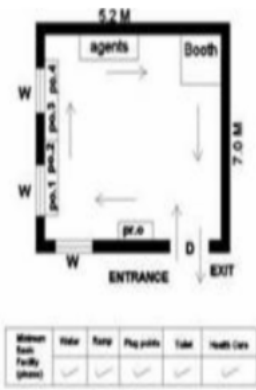

Google Map View

Polling Station Building Front View

Polling Station Front View

Cad View

Key MAP View

சட்டமன்றத் தொகுதியின் எண் மற்றும் பெயர் : 120-கோயம்புத்தூர் (தெற்கு)
பிரிவு எண் மற்றும் பெயர் 1-கோயம்புத்தூர் (மா), வார்டு எண் 70 மரக்காரநடுச்சப்பன் வீதி