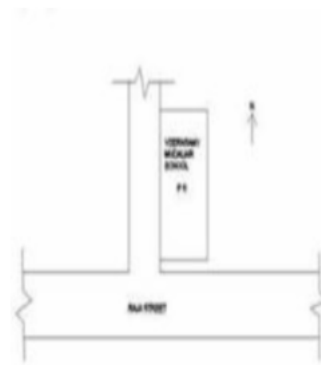

Google Map View

Polling Station Building Front View

Polling Station Front View

Cad View

Key MAP View

சட்டமன்றத் தொகுதியின் எண் மற்றும் பெயர் : 120-கோயம்புத்தூர் (தெற்கு)
பிரிவு எண் மற்றும் பெயர் 1-கோயம்புத்தூர் (மா), வார்டு எண் 70 மரக்காரநடுச்சப்பன் வீதி