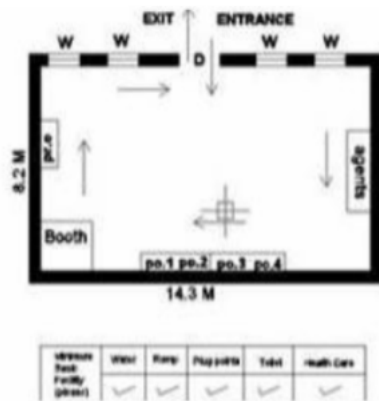

Google Map View

Polling Station Building Front View

Polling Station Front View

Cad View

Key MAP View

சட்டமன்றத் தொகுதியின் எண் மற்றும் பெயர் : 120-கோயம்புத்தூர் (தெற்கு)
பிரிவு எண் மற்றும் பெயர் 1-கோயம்புத்தூர் (மா), வார்டு எண் 70 குருபரசந்து 1