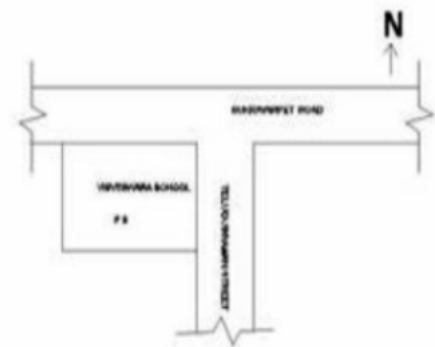

Google Map View

Polling Station Building Front View

Polling Station Front View

Cad View

Key MAP View

சட்டமன்றத் தொகுதியின் எண் மற்றும் பெயர் : 120-கோயம்புத்தூர் (தெற்கு)
பிரிவு எண் மற்றும் பெயர் 1-கோயம்புத்தூர் (மா), வார்டு எண் 70 குருபரசந்து 1