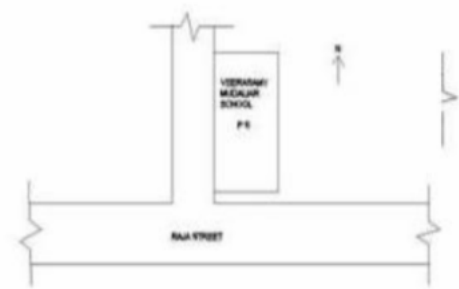

**Google Map View**

**Polling Station Building Front View**

**Polling Station Front View**

**Cad View**

3. CAD Drawing

**Key MAP View**

4. Key Map

சட்டமன்றத் தொகுதியின் எண் மற்றும் பெயர் : 120-கோயம்புத்தூர் (தெற்கு)  
பிரிவு எண் மற்றும் பெயர் 1-கோயம்புத்தூர் (மா), வார்டு எண் 80 சாமிஜயர் புது வீதி