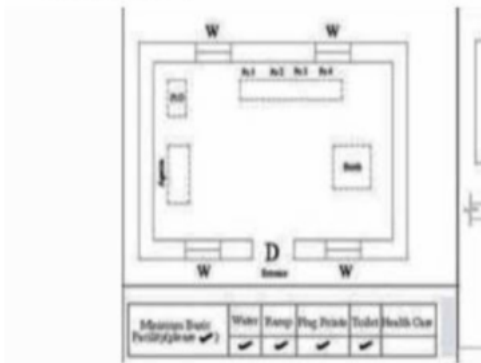

Google Map View

Polling Station Building Front View

Polling Station Front View

Cad View

3. CAD Drawing

Key MAP View

4. Key Map

1 பெயர் : ஈஸ்வரி - கணவர் பெயர்: சரவணன் - வீட்டு எண் : 1E வயது : 49 பாலினம் : பெண் Photo is available ROG2589547	2 பெயர் : முருகன் - தந்தையின் பெயர்: நாராயணசாமி - வீட்டு எண் : 2E வயது : 54 பாலினம் : ஆண் Photo is available ROG2589554	3 பெயர் : வீரம்மாள் - கணவர் பெயர்: முருகன் - வீட்டு எண் : 2E வயது : 45 பாலினம் : பெண் Photo is available FJT2651586
4 பெயர் : சாந்தி - கணவர் பெயர்: செல்வராஜ் - வீட்டு எண் : 3E வயது : 56 பாலினம் : பெண் Photo is available FJT0935817	5 பெயர் : செல்வராஜ் - தந்தையின் பெயர்: நஞ்சப்பன் - வீட்டு எண் : 3E வயது : 55 பாலினம் : ஆண் Photo is available FJT2649911	6 பெயர் : சாரதா - தந்தையின் பெயர்: கிருஷ்ணசாமி - வீட்டு எண் : 3E வயது : 50 பாலினம் : பெண் Photo is available FJT2651164
7 பெயர் : லட்சுமி - கணவர் பெயர்: செல்வராஜ் - வீட்டு எண் : 3E வயது : 47 பாலினம் : பெண் Photo is available ROG2589562	8 பெயர் : ரவி - தந்தையின் பெயர்: கிருஷ்ணசாமி - வீட்டு எண் : 3E வயது : 45 பாலினம் : ஆண் Photo is available FJT2651180	9 பெயர் : லதா - தந்தையின் பெயர்: செல்வராஜ் - வீட்டு எண் : 3E வயது : 39 பாலினம் : பெண் Photo is available FJT2650638
10 பெயர் : சுந்தரி - கணவர் பெயர்: ராஜ் - வீட்டு எண் : 4E வயது : 85 பாலினம் : பெண் Photo is available ROG2589570	11 பெயர் : சுந்தரம் - தந்தையின் பெயர்: வீராசாமி - வீட்டு எண் : 4E வயது : 61 பாலினம் : ஆண் Photo is available FJT2649259	12 பெயர் : மகேஸ்வரி - கணவர் பெயர்: சுந்தரம் - வீட்டு எண் : 4E வயது : 59 பாலினம் : பெண் Photo is available ROG2589588
13 பெயர் : தங்கம் - தந்தையின் பெயர்: ராஜ் - வீட்டு எண் : 4E வயது : 53 பாலினம் : பெண் Photo is available ROG2589596	14 பெயர் : கார்த்திக் - தந்தையின் பெயர்: சுந்தரம் - வீட்டு எண் : 4E வயது : 29 பாலினம் : ஆண் Photo is available ROG1139807	15 பெயர் : புவனேஸ்வரி - கணவர் பெயர்: வெள்ளிங்கர் - வீட்டு எண் : 5E வயது : 61 பாலினம் : பெண் Photo is available ROG2589612
16 பெயர் : துளசியம்மாள் - கணவர் பெயர்: நாகராஜ் - வீட்டு எண் : 6E வயது : 73 பாலினம் : பெண் Photo is available ROG2589620	17 பெயர் : முனியப்பன் - தந்தையின் பெயர்: நாகராஜ் - வீட்டு எண் : 6E வயது : 49 பாலினம் : ஆண் Photo is available FJT2650398	18 பெயர் : புவனேஸ்வரி - கணவர் பெயர்: முனியப்பன் - வீட்டு எண் : 6E வயது : 46 பாலினம் : பெண் Photo is available FJT2650380
19 பெயர் : கோணம்மாள் - தந்தையின் பெயர்: நாகராஜ் - வீட்டு எண் : 6E வயது : 41 பாலினம் : பெண் Photo is available FJT2651156	20 பெயர் : ஜோதி - கணவர் பெயர்: தங்கவேல் - வீட்டு எண் : 7E வயது : 47 பாலினம் : பெண் Photo is available ROG2589638	21 பெயர் : ரங்கநாயகி - கணவர் பெயர்: நாகராஜ் - வீட்டு எண் : 8E வயது : 59 பாலினம் : பெண் Photo is available FJT0902379
22 பெயர் : நாகேந்திரன் - தந்தையின் பெயர்: நாகராஜ் - வீட்டு எண் : 8E வயது : 41 பாலினம் : ஆண் Photo is available FJT2650562	23 பெயர் : சாந்தி - தந்தையின் பெயர்: நாகராஜ் - வீட்டு எண் : 8E வயது : 40 பாலினம் : பெண் Photo is available FJT2650646	24 பெயர் : காளப்பன் - தந்தையின் பெயர்: கோவிந்தசாமி - வீட்டு எண் : 9E வயது : 68 பாலினம் : ஆண் Photo is available ROG2589646
25 பெயர் : லக்ஷ்மி - கணவர் பெயர்: காளப்பன் - வீட்டு எண் : 9E வயது : 59 பாலினம் : பெண் Photo is available FJT3710043	26 பெயர் : கருப்புசாமி - தந்தையின் பெயர்: காளப்பன் - வீட்டு எண் : 9E வயது : 48 பாலினம் : ஆண் Photo is available FJT0897090	27 பெயர் : ஜோதிமணி - கணவர் பெயர்: கருப்புசாமி - வீட்டு எண் : 9E1 வயது : 49 பாலினம் : பெண் Photo is available FJT0935775
28 பெயர் : சாவித்திரி - கணவர் பெயர்: சாரங்கபாணி - வீட்டு எண் : 10E வயது : 65 பாலினம் : பெண் Photo is available ROG2589653	29 பெயர் : கணேசன் - தந்தையின் பெயர்: நஞ்சுண்டன் - வீட்டு எண் : 10E வயது : 48 பாலினம் : ஆண் Photo is available FJT2651404	30 பெயர் : பானுமதி - கணவர் பெயர்: கணேசன் - வீட்டு எண் : 10E வயது : 47 பாலினம் : பெண் Photo is available FJT2650166