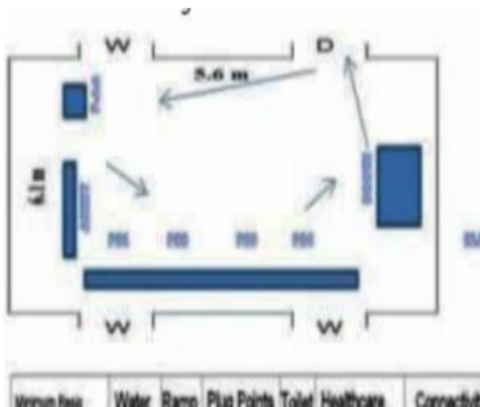

வாக்காளர் பதிவு அலுவலரின்
கையொப்பம்

Nazri Naksha

Google Map View

Polling Station Building Front View

Polling Station Front View

Cad View

Key MAP View

சட்டமன்றத் தொகுதியின் எண் மற்றும் பெயர் : 120-கோயம்புத்தூர் (தெற்கு)
பிரிவு எண் மற்றும் பெயர் 1-கோயம்புத்தூர் (மா), வார்டு எண் 64 பெரியார் நகர்