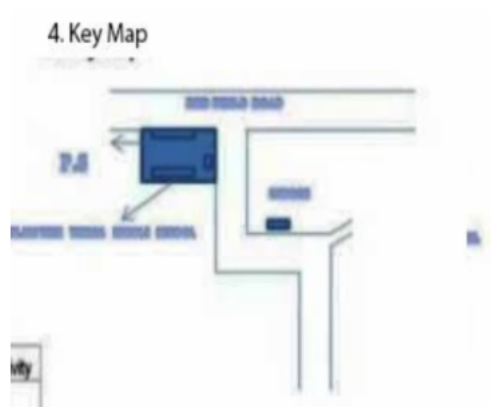

வாக்காளர் பதிவு அலுவலரின்
கையொப்பம்

Nazri Naksha

Google Map View

Polling Station Building Front View

Polling Station Front View

Cad View

Key MAP View

சட்டமன்றத் தொகுதியின் எண் மற்றும் பெயர் : 120-கோயம்புத்தூர் (தெற்கு)
பிரிவு எண் மற்றும் பெயர் 1-கோயம்புத்தூர் (மா), வார்டு எண் 64 பெரியார் நகர்