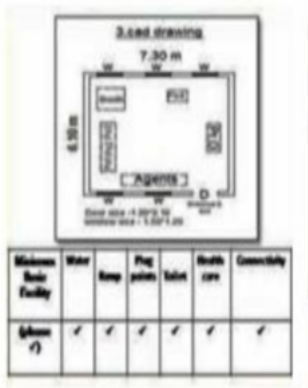

Google Map View

Polling Station Building Front View

Polling Station Front View

Cad View

Key MAP View

சட்டமன்றத் தொகுதியின் எண் மற்றும் பெயர் : 120-கோயம்புத்தூர் (தெற்கு)
பிரிவு எண் மற்றும் பெயர் 1-கோயம்புத்தூர் (மா), வார்டு எண் 80 நாட்டைசந்து