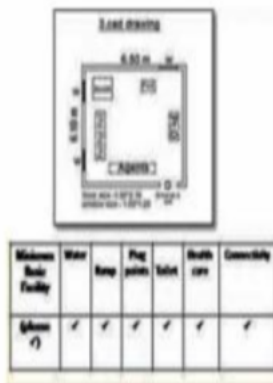

வாக்காளர் பதிவு அலுவலரின்  
கையொப்பம்

**Nazri Naksha**

**Google Map View**

**Polling Station Building Front View**

**Polling Station Front View**

**Cad View**

**Key MAP View**

|   |                                  |  |                                  |   |                                  |
|---|----------------------------------|--|----------------------------------|---|----------------------------------|
| 1<br>பெயர் : கன்னியம்மாள் -<br>கணவர் பெயர்: அங்குராஜ் -<br>வீட்டு எண் : 1<br>வயது : 80 பாலினம் : பெண்           | ROG2609311<br>Photo is available | 2<br>பெயர் : ஈஸ்வரி -<br>தாயின் பெயர்: கன்னியம்மாள் -<br>வீட்டு எண் : 1<br>வயது : 64 பாலினம் : பெண்                        | ROG2609329<br>Photo is available | 3<br>பெயர் : லட்சுமி -<br>தந்தையின் பெயர்: காளீஸ்வரன் -<br>வீட்டு எண் : 1<br>வயது : 55 பாலினம் : பெண்                                 | ROG0981597<br>Photo is available |
| 4<br>பெயர் : சுபாஸ் -<br>தந்தையின் பெயர்: சுரேஷ் -<br>வீட்டு எண் : 1<br>வயது : 38 பாலினம் : ஆண்                 | ROG0571166<br>Photo is available | 5<br>பெயர் : தனலட்சுமி -<br>கணவர் பெயர்: சுந்தரராஜ் -<br>வீட்டு எண் : 1-2<br>வயது : 52 பாலினம் : பெண்                      | FJT2671261<br>Photo is available | 6<br>பெயர் : சிவா<br>தந்தையின் பெயர்: சுந்தரராஜ்<br>வீட்டு எண் : 1ஏ<br>வயது : 26 பாலினம் : ஆண்  | ROG2181204<br>Photo is available |
| 7<br>பெயர் : காளீஸ்வரன்<br>தாயின் பெயர்: கண்ணியம்மாள்<br>வீட்டு எண் : 1ஏ<br>வயது : 24 பாலினம் : ஆண்             | ROG2670412<br>Photo is available | 8<br>பெயர் : கவிநிலா -<br>தந்தையின் பெயர்: பாக்கியலட்சுமி -<br>வீட்டு எண் : 1-A<br>வயது : 34 பாலினம் : பெண்                | ROG1050798<br>Photo is available | 9<br>பெயர் : சரஸ்வதி -<br>கணவர் பெயர்: நாகராஜன் -<br>வீட்டு எண் : 2<br>வயது : 70 பாலினம் : பெண்                                       | ROG2609345<br>Photo is available |
| 10<br>பெயர் : ராஜ்குமார் -<br>தாயின் பெயர்: சரஸ்வதி -<br>வீட்டு எண் : 2<br>வயது : 46 பாலினம் : ஆண்              | FJT2669281<br>Photo is available | 11<br>பெயர் : சாந்தி -<br>இதரர் பெயர்: ராஜ்குமார் -<br>வீட்டு எண் : 2-2<br>வயது : 38 பாலினம் : பெண்                        | ROG0420992<br>Photo is available | 12<br>பெயர் : ஸ்ரீ விஷ்ணு ரா<br>தந்தையின் பெயர்: ராஜன் கு<br>வீட்டு எண் : 2 பாளையந்தோப்பு<br>ஹவுசிங்யூனிட்<br>வயது : 19 பாலினம் : ஆண் | ROG3087533<br>Photo is available |
| 13<br>பெயர் : கிருஷ்ணமூர்த்தி -<br>தந்தையின் பெயர்: முனிரத்தினம் -<br>வீட்டு எண் : 3<br>வயது : 60 பாலினம் : ஆண் | ROG2609352<br>Photo is available | 14<br>பெயர் : புவனேஷ்வரி -<br>கணவர் பெயர்: கிருஷ்ணமூர்த்தி -<br>வீட்டு எண் : 3<br>வயது : 57 பாலினம் : பெண்                 | ROG2609360<br>Photo is available | 15<br>பெயர் : கார்த்திக் -<br>தந்தையின் பெயர்: கிருஷ்ணமூர்த்தி -<br>வீட்டு எண் : 3<br>வயது : 37 பாலினம் : ஆண்                         | ROG0121566<br>Photo is available |
| 16<br>பெயர் : மைதலி -<br>தந்தையின் பெயர்: கிருஷ்ணமூர்த்தி -<br>வீட்டு எண் : 3<br>வயது : 35 பாலினம் : பெண்       | ROG0175240<br>Photo is available | 17<br>பெயர் : பூங்குமலி கி<br>தந்தையின் பெயர்: கிருஷ்ணமூர்த்தி<br>வீட்டு எண் : 3 ஹவுசிங்யூனிட்<br>வயது : 38 பாலினம் : பெண் | ROG0121558<br>Photo is available | 18<br>பெயர் : சந்திரசேகர் -<br>தந்தையின் பெயர்: கருப்பண்ணன் -<br>வீட்டு எண் : 5<br>வயது : 43 பாலினம் : ஆண்                            | FJT2667988<br>Photo is available |
| 19<br>பெயர் : காமராஜ் -<br>தந்தையின் பெயர்: துரைசாமி -<br>வீட்டு எண் : 5/3<br>வயது : 50 பாலினம் : ஆண்           | FJT2028413<br>Photo is available | 20<br>பெயர் : நிரம்லா தேவி -<br>கணவர் பெயர்: சந்திர சேகர் -<br>வீட்டு எண் : 5-5<br>வயது : 43 பாலினம் : பெண்                | ROG0859199<br>Photo is available | 21<br>பெயர் : புஷ்பா -<br>கணவர் பெயர்: ரத்தினசாமி -<br>வீட்டு எண் : 6<br>வயது : 75 பாலினம் : பெண்                                     | FJT0765321<br>Photo is available |
| 22<br>பெயர் : அண்ணாதுரை -<br>தந்தையின் பெயர்: கிருஷ்ணசாமி -<br>வீட்டு எண் : 6<br>வயது : 56 பாலினம் : ஆண்        | ROG2609394<br>Photo is available | 23<br>பெயர் : நாகமணி -<br>கணவர் பெயர்: அண்ணாதுரை -<br>வீட்டு எண் : 6<br>வயது : 54 பாலினம் : பெண்                           | FJT0765370<br>Photo is available | 24<br>பெயர் : விக்னேஷ் -<br>தந்தையின் பெயர்: அண்ணாதுரை -<br>வீட்டு எண் : 6<br>வயது : 29 பாலினம் : ஆண்                                 | ROG1458397<br>Photo is available |
| 25<br>பெயர் : அ சந்தியா -<br>தந்தையின் பெயர்: அண்ணாதுரை -<br>வீட்டு எண் : 6<br>வயது : 27 பாலினம் : பெண்         | ROG2124022<br>Photo is available | 26<br>பெயர் : செல்வராஜ் -<br>தந்தையின் பெயர்: கனேசன் -<br>வீட்டு எண் : 6/1-3<br>வயது : 67 பாலினம் : ஆண்                    | ROG2640365<br>Photo is available | 27<br>பெயர் : பிரேமா -<br>கணவர் பெயர்: செல்வராஜ் -<br>வீட்டு எண் : 6/1-3<br>வயது : 60 பாலினம் : பெண்                                  | ROG2640373<br>Photo is available |
| 28<br>பெயர் : விக்னேஷ்<br>தந்தையின் பெயர்: ராஜேந்தரன்<br>வீட்டு எண் : 7<br>வயது : 27 பாலினம் : ஆண்              | ROG2171122<br>Photo is available | 29<br>பெயர் : ராஜேந்திரன் -<br>தந்தையின் பெயர்: பழனிசாமி -<br>வீட்டு எண் : 7-1<br>வயது : 54 பாலினம் : ஆண்                  | FJT0764712<br>Photo is available | 30<br>பெயர் : மகாலட்சுமி -<br>கணவர் பெயர்: ராஜேந்திரன் -<br>வீட்டு எண் : 7-1<br>வயது : 50 பாலினம் : பெண்                              | ROG2609428<br>Photo is available |