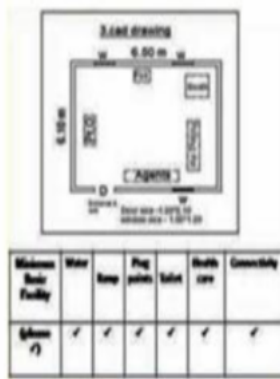

Google Map View

Polling Station Building Front View

Polling Station Front View

Cad View

Key MAP View

1	ROG1205764	பெயர் : மணிகண்டன் சுப்ரமணி தந்தையின் பெயர்: சுப்ரமணி பொன்னுசாமி வீட்டு எண் : 9/16-3 வயது : 31 பாலினம் : ஆண்	Photo is available	2	ROG0174862	பெயர் : குணசேகரன் - தந்தையின் பெயர்: கிருஷ்ணன் - வீட்டு எண் : 11 பி வயது : 43 பாலினம் : ஆண்	Photo is available	3	ROG0175257	பெயர் : கதிரேசன் - தந்தையின் பெயர்: ராமசாமி - வீட்டு எண் : 13 - வீதி எண் 1 வயது : 35 பாலினம் : ஆண்	Photo is available
4	ROG3037280	பெயர் : சிவகுமார் கே தந்தையின் பெயர்: காண்டபன் வீட்டு எண் : 14/81 பானையந்தோட்டம் ஹவுசிங்யூனிட் வயது : 22 பாலினம் : ஆண்	Photo is available	5	ROG3023967	பெயர் : தராணீஷ்வர தந்தையின் பெயர்: சதீஷ் சதீஷ் வீட்டு எண் : 15/15-1 வயது : 20 பாலினம் : பெண்	Photo is available	6	ROG2954626	பெயர் : நரேஷ் தந்தையின் பெயர்: ஆறுமுகம் வீட்டு எண் : 16/232 வயது : 22 பாலினம் : ஆண்	Photo is available
7	FJT3753878	பெயர் : ரமேஷ் குமார் - தந்தையின் பெயர்: குணசேகரன் - வீட்டு எண் : 33/30அ வயது : 41 பாலினம் : ஆண்	Photo is available	8	FJT3697711	பெயர் : உஷா - கணவர் பெயர்: ஹரிதாஸ் - வீட்டு எண் : 36 வயது : 55 பாலினம் : பெண்	Photo is available	9	ROG3079449	பெயர் : ரவி குமார் டி இதரர் பெயர்: ஜெயலட்சுமி வீட்டு எண் : 38/94பி வயது : 54 பாலினம் : ஆண்	Photo is available
10	ROG3089547	பெயர் : ஜெயலட்சுமி ர கணவர் பெயர்: ரவி குமார் டி வீட்டு எண் : 38/94பி வயது : 51 பாலினம் : பெண்	Photo is available	11	ROG3089588	பெயர் : தினேஷ் குமார் ர தந்தையின் பெயர்: ரவி குமார் டி வீட்டு எண் : 38/94பி வயது : 22 பாலினம் : ஆண்	Photo is available	12	ROG2196996	பெயர் : பார்த்த ராஜா யுஆர்எஸ் தந்தையின் பெயர்: ஓடப்ப ராஜா யுஆர்எஸ் வீட்டு எண் : 49 வயது : 43 பாலினம் : ஆண்	Photo is available
13	ROG2171320	பெயர் : நவீன் குமார் தந்தையின் பெயர்: ட்ஸ்ந்க்ஸ்த ட்ஸ்ஜ ஸ்ட்ஸ்டீ வீட்டு எண் : 56 வயது : 25 பாலினம் : ஆண்	Photo is available	14	ROG2234698	பெயர் : பவித்ரா தந்தையின் பெயர்: காளிதாஸ் வீட்டு எண் : 61 வயது : 26 பாலினம் : பெண்	Photo is available	15	ROG2858173	பெயர் : கனகராஜ் க தந்தையின் பெயர்: கருப்புராஜ் வெ வீட்டு எண் : 64 - 1 அ வயது : 37 பாலினம் : ஆண்	Photo is available
16	ROG2858165	பெயர் : வைஷ்ணவி க கணவர் பெயர்: கனகராஜ் க வீட்டு எண் : 64 - 1 அ வயது : 31 பாலினம் : பெண்	Photo is available	17	ROG2860682	பெயர் : கரன்பூர் க தந்தையின் பெயர்: கருப்பு ராஜ் வீட்டு எண் : 77 வயது : 22 பாலினம் : ஆண்	Photo is available	18	ROG2740538	பெயர் : மம்தாமன்னி.சி கணவர் பெயர்: சிங்கார வேலன் வீட்டு எண் : 98/140 வயது : 29 பாலினம் : பெண்	Photo is available
19	ROG2167641	பெயர் : ர சூர்யபிரகாஷ் தந்தையின் பெயர்: ரதனவேல் வீட்டு எண் : 102பீ வயது : 26 பாலினம் : ஆண்	Photo is available	20	ROG2757029	பெயர் : வர்ணபுரீ மு தந்தையின் பெயர்: முருகன் வீட்டு எண் : 106/132 வயது : 24 பாலினம் : பெண்	Photo is available	21	ROG2068807	பெயர் : தீஷ்மா - கணவர் பெயர்: சுரேஷ்குமார் - வீட்டு எண் : 109 வயது : 35 பாலினம் : பெண்	Photo is available
22	ROG0981795	பெயர் : சக்தி - கணவர் பெயர்: சம்பசதாசிவம் - வீட்டு எண் : 126 வயது : 71 பாலினம் : பெண்	Photo is available	23	ROG1141001	பெயர் : லதா - தந்தையின் பெயர்: சிவலிங்கம் - வீட்டு எண் : 126 வயது : 37 பாலினம் : பெண்	Photo is available	24	FJT3845062	பெயர் : பார்வதி - கணவர் பெயர்: ரவிக்குமார் - வீட்டு எண் : 126-2 வயது : 50 பாலினம் : பெண்	Photo is available
25	ROG2740587	பெயர் : அங்குராஜ் தந்தையின் பெயர்: பாபு வீட்டு எண் : 126/2 வயது : 23 பாலினம் : ஆண்	Photo is available	26	FJT2670123	பெயர் : லட்சுமி - கணவர் பெயர்: பாபு - வீட்டு எண் : 126-3 வயது : 45 பாலினம் : பெண்	Photo is available	27	FJT2670164	பெயர் : லட்சுமி - தந்தையின் பெயர்: சிவலிங்கம் - வீட்டு எண் : 126-4 வயது : 63 பாலினம் : பெண்	Photo is available
28	FJT2670131	பெயர் : பேச்சியம்மாள் - கணவர் பெயர்: பேச்சிமுத்து - வீட்டு எண் : 126-5 வயது : 65 பாலினம் : பெண்	Photo is available	29	FJT2670735	பெயர் : குப்புராஜ் - தாயின் பெயர்: பேச்சியம்மாள் - வீட்டு எண் : 126-5 வயது : 41 பாலினம் : ஆண்	Photo is available	30	ROG0121731	பெயர் : கார்த்திக் - தந்தையின் பெயர்: பேச்சிமுத்து - வீட்டு எண் : 126-13 வயது : 37 பாலினம் : ஆண்	Photo is available