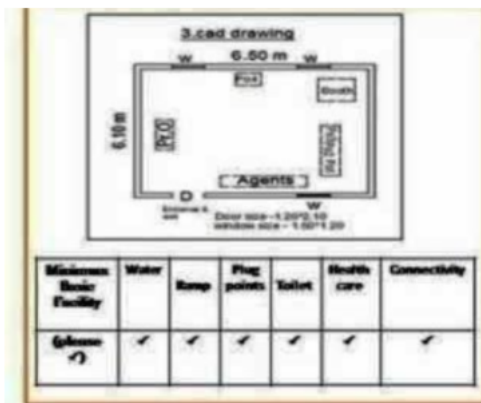

Google Map View

Polling Station Building Front View

Polling Station Front View

Cad View

Key MAP View

சட்டமன்றத் தொகுதியின் எண் மற்றும் பெயர் : 120-கோயம்புத்தூர் (தெற்கு)
பிரிவு எண் மற்றும் பெயர் 1-கோயம்புத்தூர் (மா), வார்டு எண் 80 சாவித்திரிநகர் 1