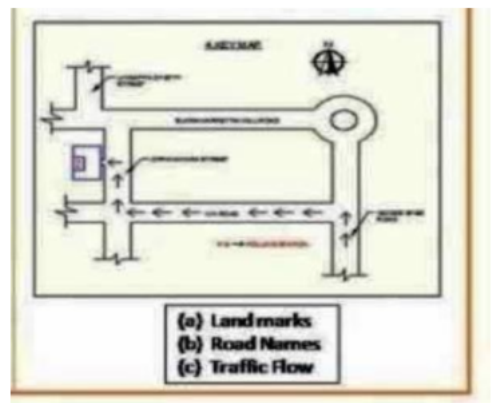

Google Map View

Polling Station Building Front View

Polling Station Front View

Cad View

Key MAP View

சட்டமன்றத் தொகுதியின் எண் மற்றும் பெயர் : 120-கோயம்புத்தூர் (தெற்கு)
பிரிவு எண் மற்றும் பெயர் 1-கோயம்புத்தூர் (மா), வார்டு எண் 80 சாவித்திரிநகர் 1