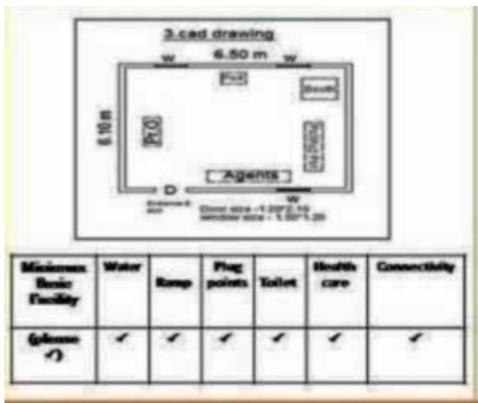

Google Map View

Polling Station Building Front View

Polling Station Front View

Cad View

Key MAP View

1 பெயர் : ராஜேந்திரன் - தந்தையின் பெயர் : -- வீட்டு எண் : 1 வயது : 65 பாலினம் : ஆண்	ROG0421321 Photo is available	2 பெயர் : ராஜேஸ்வரி - கணவர் பெயர்: ராஜேந்திரன் - வீட்டு எண் : 1 வயது : 60 பாலினம் : பெண்	ROG0421339 Photo is available	3 பெயர் : பாபு - தந்தையின் பெயர்: நாகராஜ் - வீட்டு எண் : 1 வயது : 57 பாலினம் : ஆண்	ROG0573501 Photo is available
4 பெயர் : லெட்சுமி - தந்தையின் பெயர்: பாபு - வீட்டு எண் : 1 வயது : 56 பாலினம் : பெண்	ROG0573493 Photo is available	5 பெயர் : ராஜேஷ்குமார் - தந்தையின் பெயர்: ராஜேந்திரன் - வீட்டு எண் : 1 வயது : 42 பாலினம் : ஆண்	ROG0421347 Photo is available	6 பெயர் : ரஞ்சித்பாபு - தந்தையின் பெயர்: ராஜேந்திரன் - வீட்டு எண் : 1 வயது : 40 பாலினம் : ஆண்	ROG0421354 Photo is available
7 பெயர் : ஜெயந்தி - கணவர் பெயர்: ஜோதிமணி - வீட்டு எண் : 1 வயது : 40 பாலினம் : பெண்	ROG0421305 Photo is available	8 பெயர் : கிஷோர் குமார் - தந்தையின் பெயர்: ராஜேந்திரன் - வீட்டு எண் : 1 வயது : 38 பாலினம் : ஆண்	ROG0421362 Photo is available	9 பெயர் : தண்டபாணி - தந்தையின் பெயர்: சுப்ரமணி - வீட்டு எண் : 1-2 வயது : 57 பாலினம் : ஆண்	ROG0983692 Photo is available
10 பெயர் : ராணி - தந்தையின் பெயர்: தமோதரன் - வீட்டு எண் : 1-2 வயது : 53 பாலினம் : பெண்	ROG0983551 Photo is available	11 பெயர் : செளந்தர்யா தந்தையின் பெயர்: தண்டபாணி தண்டபாணி வீட்டு எண் : 1-2 வயது : 30 பாலினம் : பெண்	ROG0984161 Photo is available	12 பெயர் : சன்யுக்தா தந்தையின் பெயர்: தண்டபாணி வீட்டு எண் : 1-2 வயது : 22 பாலினம் : பெண்	ROG2846848 Photo is available
13 பெயர் : சம்பத் குமார் - தந்தையின் பெயர்: வடிவேலு - வீட்டு எண் : 1, தரைதளம் வயது : 60 பாலினம் : ஆண்	FJT3773553 Photo is available	14 பெயர் : கிருஷ்ணவேணி - கணவர் பெயர்: சம்பத் குமார் - வீட்டு எண் : 1, தரை தளம் வயது : 57 பாலினம் : பெண்	FJT2828861 Photo is available	15 பெயர் : மகேஷ் குமார் தாயின் பெயர்: சண்முக லட்சுமி வீட்டு எண் : 1e வயது : 43 பாலினம் : ஆண்	ROG2676633 Photo is available
16 பெயர் : விஜயலட்சுமி - கணவர் பெயர்: முருகேசன் - வீட்டு எண் : 2 வயது : 51 பாலினம் : பெண்	ROG0983981 Photo is available	17 பெயர் : தீபக்குமார் - தந்தையின் பெயர்: முருகேசன் - வீட்டு எண் : 2 வயது : 30 பாலினம் : ஆண்	ROG0984336 Photo is available	18 பெயர் : நாகராஜ் - தந்தையின் பெயர்: ராமலிங்கம் - வீட்டு எண் : 2-3 வயது : 81 பாலினம் : ஆண்	ROG2628238 Photo is available
19 பெயர் : பி.மோகன் குமார் தந்தையின் பெயர்: பாண்டிரங்கன் வீட்டு எண் : 2-3 வயது : 66 பாலினம் : ஆண்	ROG2847176 Photo is available	20 பெயர் : சதீஷ் - தந்தையின் பெயர்: தண்டபாணி - வீட்டு எண் : 2-3 வயது : 57 பாலினம் : ஆண்	FJT2796969 Photo is available	21 பெயர் : புவனேஸ்வரி - கணவர் பெயர்: சதீஷ் - வீட்டு எண் : 2-3 வயது : 48 பாலினம் : பெண்	FJT2796951 Photo is available
22 பெயர் : எம்.ஹரிதா தந்தையின் பெயர்: பி.மோகன்குமார் வீட்டு எண் : 2-3 வயது : 28 பாலினம் : பெண்	ROG2847168 Photo is available	23 பெயர் : தண்டபாணி ரெ தந்தையின் பெயர்: ரெங்கையன் வீட்டு எண் : 2&3, முதல் தளம், வயது : 70 பாலினம் : ஆண்	ROG2715522 Photo is available	24 பெயர் : தினேஷ் தந்தையின் பெயர்: தண்டபாணி வீட்டு எண் : 2&3, முதல் தளம் வயது : 35 பாலினம் : ஆண்	ROG2713931 Photo is available
25 பெயர் : நாகராஜன் த தண்டபாணி தந்தையின் பெயர்: தண்டபாணி வீட்டு எண் : 2-3 ராகவேந்திரா என்கிலேவ் வயது : 39 பாலினம் : ஆண்	ROG2902294 Photo is available	26 பெயர் : முருகேசன் - தந்தையின் பெயர்: நாகராஜ் - வீட்டு எண் : 2-40c வயது : 55 பாலினம் : ஆண்	ROG0984344 Photo is available	27 பெயர் : பரத்வாஜ் தந்தையின் பெயர்: ஐயப்பன் வீட்டு எண் : 2 ஏ/3 வயது : 26 பாலினம் : ஆண்	ROG2709772 Photo is available
28 பெயர் : ஐயப்பன் சுப்பிரமணி தந்தையின் பெயர்: சுப்பிரமணி வீட்டு எண் : 2ஏ/3 அபிராமி நகர் வயது : 54 பாலினம் : ஆண்	ROG0984179 Photo is available	29 பெயர் : சுபாஷினி ஐயப்பன் கணவர் பெயர்: ஐயப்பன் மணி வீட்டு எண் : 2ஏ/3 அபிராமி நகர் வயது : 47 பாலினம் : பெண்	ROG0983700 Photo is available	30 பெயர் : நிவேதா தந்தையின் பெயர்: கணேசமூர்த்தி வீட்டு எண் : 3 வயது : 24 பாலினம் : பெண்	ROG2756609 Photo is available