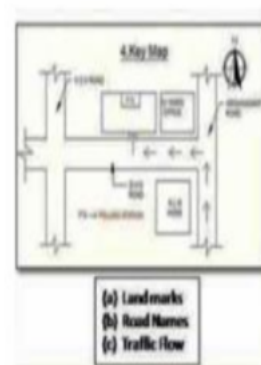

Google Map View

Polling Station Building Front View

Polling Station Front View

Cad View

Key MAP View

1 பெயர் : மனோகரன் - தந்தையின் பெயர்: வாசு - வீட்டு எண் : 1 வயது : 71 பாலினம் : ஆண் Photo is available ROG0768093	2 பெயர் : சரவணன் - தந்தையின் பெயர்: கோவிந்தராஜ - வீட்டு எண் : 1 வயது : 48 பாலினம் : ஆண் Photo is available ROG1051606	3 பெயர் : மோனிகா - தந்தையின் பெயர்: ரமேஷ்பாபு - வீட்டு எண் : 1/77 வயது : 28 பாலினம் : பெண் Photo is available ROG1459288
4 பெயர் : ஸுவைஷ்ணவி தந்தையின் பெயர்: மணிகண்டன் வீட்டு எண் : 2-1-91ஏ வயது : 25 பாலினம் : பெண் Photo is available ROG2220473	5 பெயர் : ராஜாபாண்டியன் - தந்தையின் பெயர்: பங்காட்சரம் - வீட்டு எண் : 3 வயது : 28 பாலினம் : ஆண் Photo is available ROG1459379	6 பெயர் : ராஜ்குமார் ஜனா தந்தையின் பெயர்: நிம்மை சந்திர ஜனா வீட்டு எண் : 3-1 வயது : 38 பாலினம் : ஆண் Photo is available ROG2904985
7 பெயர் : ராஜேஸ்வரி தந்தையின் பெயர்: பஞ்சாட்சரம் வீட்டு எண் : 3-1 வயது : 26 பாலினம் : பெண் Photo is available ROG2220481	8 பெயர் : ரமேஷ் மயிட்டி தந்தையின் பெயர்: தீபக் மயிட்டி வீட்டு எண் : 3-1 வயது : 22 பாலினம் : ஆண் Photo is available ROG2903987	9 பெயர் : ரிதேஷ் தா பவார் தந்தையின் பெயர்: தானாஜி பவார் வீட்டு எண் : 12பி வயது : 21 பாலினம் : ஆண் Photo is available ROG3061785
10 பெயர் : சந்தோஷ் ராஜா - தந்தையின் பெயர்: கேசவன் - வீட்டு எண் : 18 அன்னலட்சுமி இல்லம் 3 வது வீதி வயது : 29 பாலினம் : ஆண் Photo is available ROG2067338	# 11 பெயர் : ஜீவானந்தம் பா தந்தையின் பெயர்: பாலமகேந்திரன் - வீட்டு எண் : 21 வயது : 36 பாலினம் : ஆண் Photo is available ROG0767780	12 பெயர் : செளந்தர்யா - கணவர் பெயர்: ஜீவானந்தம் - வீட்டு எண் : 21 வயது : 33 பாலினம் : பெண் Photo is available ROG1142066
13 பெயர் : பாபு - தந்தையின் பெயர்: சுந்தரம் செட்டியார் - வீட்டு எண் : 21-C வயது : 68 பாலினம் : ஆண் Photo is available ROG0857813	14 பெயர் : கனகவல்லி - கணவர் பெயர்: பாபு - வீட்டு எண் : 21-C வயது : 60 பாலினம் : பெண் Photo is available ROG0857821	15 பெயர் : நவீன் - தந்தையின் பெயர்: ரமேஷ் - வீட்டு எண் : 22A வயது : 29 பாலினம் : ஆண் Photo is available ROG1142074
16 பெயர் : வெங்கடேஷ்வரன் - தந்தையின் பெயர்: ராதாகிருஷ்ணன் - வீட்டு எண் : 26 பி1-3 வயது : 48 பாலினம் : ஆண் Photo is available FJT2811297	17 பெயர் : விஸ்ணுபிரியா - கணவர் பெயர்: வெங்கடேஷ்வரன் - வீட்டு எண் : 26 பி1-3 வயது : 45 பாலினம் : பெண் Photo is available ROG0432013	18 பெயர் : நவநிதசக்திபாலா - கணவர் பெயர்: பத்ரி நாராயணன் - வீட்டு எண் : 34-1 வயது : 41 பாலினம் : பெண் Photo is available ROG0431825
19 பெயர் : லட்சுமி - கணவர் பெயர்: கேசவன் - வீட்டு எண் : 36-10 வயது : 50 பாலினம் : பெண் Photo is available ROG2124261	20 பெயர் : அனீதா - தந்தையின் பெயர்: பிச்சை மணி - வீட்டு எண் : 37/1 Sundaramoorthy Illam வயது : 35 பாலினம் : பெண் Photo is available ROG0428490	21 பெயர் : லஷ்மி - கணவர் பெயர்: கோவிந்த நாயர் வீட்டு எண் : 37,திருநகர் 2வது வீதி வயது : 82 பாலினம் : பெண் Photo is available ROG0768176
22 பெயர் : பாலகிருஷ்ணன் ஜி தந்தையின் பெயர்: கோவிந்த நாயர் வீட்டு எண் : 37,திருநகர் 2வது வீதி வயது : 57 பாலினம் : ஆண் Photo is available ROG3046737	23 பெயர் : சந்திர சேகர் கோ தந்தையின் பெயர்: கோவிந்த நாயர் வீட்டு எண் : 37,திருநகர் 2வது வீதி வயது : 45 பாலினம் : ஆண் Photo is available ROG0857698	24 பெயர் : காயத்ரி கணவர் பெயர்: மதன்குமார் வீட்டு எண் : 42/2 வயது : 47 பாலினம் : பெண் Photo is available ROG2863603
25 பெயர் : பரமேஸ்வரி - கணவர் பெயர்: ரவீந்திரகுமார் - வீட்டு எண் : 44 வயது : 62 பாலினம் : பெண் Photo is available ROG0572545	26 பெயர் : மாடசாமி - தந்தையின் பெயர்: சங்கரலிங்கம் - வீட்டு எண் : 44 வயது : 55 பாலினம் : ஆண் Photo is available FJT0784017	27 பெயர் : விஜயா - கணவர் பெயர்: மாடசாமி - வீட்டு எண் : 44 வயது : 49 பாலினம் : பெண் Photo is available FJT0786384
28 பெயர் : கீர்த்தனா - தந்தையின் பெயர்: ரவீந்திரகுமார் - வீட்டு எண் : 44 வயது : 38 பாலினம் : பெண் Photo is available FJT3821782	29 பெயர் : பழனியம்மாள் - கணவர் பெயர்: சங்கரலிங்கம் - வீட்டு எண் : 44-2 வயது : 73 பாலினம் : பெண் Photo is available ROG2630234	30 பெயர் : முத்துகிருஷ்ணன் - தந்தையின் பெயர்: சங்கரலிங்கம் - வீட்டு எண் : 44-2 வயது : 48 பாலினம் : ஆண் Photo is available FJT2815678