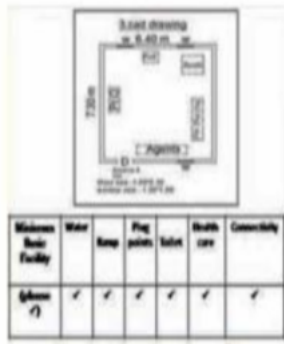

**Google Map View**

**Polling Station Building Front View**

**Polling Station Front View**

**Cad View**

**Key MAP View**

1 பெயர் : சி.வே. கணேஷ் தந்தையின் பெயர்: கே.ஆர் சித்திரவேல் வீட்டு எண் : 1/4 வயது : 26 பாலினம் : ஆண்	ROG2212652 Photo is available	2 பெயர் : புருசோத்தமன் தந்தையின் பெயர்: ஆறுமுகம் வீட்டு எண் : 1ஏ வயது : 78 பாலினம் : ஆண்	ROG2737153 Photo is available	3 பெயர் : காயத்ரி தந்தையின் பெயர்: புருசோத்தமன் வீட்டு எண் : 1ஏ வயது : 38 பாலினம் : பெண்	ROG2737161 Photo is available
4 பெயர் : வெங்கடேசன் தந்தையின் பெயர்: நாகமாணிக்கம் வீட்டு எண் : 2 வயது : 43 பாலினம் : ஆண்	ROG2163491 Photo is available	5 பெயர் : மோகனா - கணவர் பெயர்: ஜிமாணிக்கம் - வீட்டு எண் : 2-1A வயது : 64 பாலினம் : பெண்	ROG2631133 Photo is available	6 பெயர் : ஜிமாணிக்கம் - தந்தையின் பெயர்: குருசாமி - வீட்டு எண் : 2-1-A வயது : 76 பாலினம் : ஆண்	ROG2631125 Photo is available
7 பெயர் : கலாவதி - கணவர் பெயர்: செல்வராஜ் - வீட்டு எண் : 2-2A வயது : 60 பாலினம் : பெண்	ROG2631158 Photo is available	8 பெயர் : ராஜா லட்சுமி தந்தையின் பெயர்: செல்வராஜ் வீட்டு எண் : 2ஏ வயது : 37 பாலினம் : பெண்	ROG2704187 Photo is available	9 பெயர் : வாணிபுரீ தந்தையின் பெயர்: வெங்கடேசன் வீட்டு எண் : 2 க்ராஊந்த தளம் வயது : 40 பாலினம் : பெண்	ROG2163558 Photo is available
10 பெயர் : செந்தில்குமார் - தந்தையின் பெயர்: செல்வராஜ் - வீட்டு எண் : 3-1 வயது : 39 பாலினம் : ஆண்	FJT2816361 Photo is available	11 பெயர் : விஷ்ணு நந்தினி - தந்தையின் பெயர்: ஹரிஹரன் - வீட்டு எண் : 3-4 வயது : 33 பாலினம் : பெண்	ROG0990598 Photo is available	12 பெயர் : முப்பிடாதி தந்தையின் பெயர்: ராமசாமி வீட்டு எண் : 3/352 வயது : 36 பாலினம் : பெண்	ROG2212363 Photo is available
13 பெயர் : ராமசாமி தந்தையின் பெயர்: முத்துசாமி வீட்டு எண் : 3/532 வயது : 42 பாலினம் : ஆண்	ROG2210433 Photo is available	14 பெயர் : சூதாசெல்வி கணவர் பெயர்: ஸ்.ராஜ்குமார் வீட்டு எண் : 3ஏ வயது : 38 பாலினம் : பெண்	ROG2990679 Photo is available	15 பெயர் : சம்பத்தகுமார் - தந்தையின் பெயர்: கிருஷ்ணசாமி - வீட்டு எண் : 3B-1 வயது : 70 பாலினம் : ஆண்	FJT2814614 Photo is available
16 பெயர் : பேச்சிமுத்து - தந்தையின் பெயர்: சம்பத்தகுமார் - வீட்டு எண் : 3B-1 வயது : 44 பாலினம் : ஆண்	FJT2812329 Photo is available	17 பெயர் : பரிமளா - கணவர் பெயர்: கிருஷ்ணமூர்த்தி - வீட்டு எண் : 3C வயது : 64 பாலினம் : பெண்	ROG0622357 Photo is available	18 பெயர் : மீனாகுமாரி - கணவர் பெயர்: கிருஷ்ணமூர்த்தி - வீட்டு எண் : 3C வயது : 45 பாலினம் : பெண்	ROG1491323 Photo is available
19 பெயர் : சுமதி - கணவர் பெயர்: கிருஷ்ணமூர்த்தி - வீட்டு எண் : 3C வயது : 42 பாலினம் : பெண்	ROG1491349 Photo is available	20 பெயர் : சுரேஷ் தந்தையின் பெயர்: சந்திரா போஸ் வீட்டு எண் : 3.எ வயது : 37 பாலினம் : ஆண்	ROG2846566 Photo is available	21 பெயர் : செல்வராஜ் - தந்தையின் பெயர்: முனுசாமி - வீட்டு எண் : 4 வயது : 54 பாலினம் : ஆண்	ROG2638708 Photo is available
22 பெயர் : அமுதேஷ்வரி - கணவர் பெயர்: செல்வராஜ் - வீட்டு எண் : 4 வயது : 44 பாலினம் : பெண்	FJT2818078 Photo is available	23 பெயர் : மஞ்சப்பிரியா தந்தையின் பெயர்: சண்முகவேல் வீட்டு எண் : 4கே வயது : 26 பாலினம் : பெண்	ROG2186831 Photo is available	24 பெயர் : சாரதா கணவர் பெயர்: தீனதயாளன் வீட்டு எண் : 5/5 வயது : 45 பாலினம் : பெண்	ROG2740447 Photo is available
25 பெயர் : செந்தில்குமார் - தந்தையின் பெயர்: சங்கர் - வீட்டு எண் : 5A வயது : 45 பாலினம் : ஆண்	FJT2815702 Photo is available	26 பெயர் : ஜெபக்குமாரி அலிஸ் மேரி - கணவர் பெயர்: விமல் - வீட்டு எண் : 8 வயது : 41 பாலினம் : பெண்	ROG0575464 Photo is available	27 பெயர் : ரத்தினராஜ் - தந்தையின் பெயர்: பொன்னம்மா - வீட்டு எண் : 8-2 வயது : 68 பாலினம் : ஆண்	ROG2638732 Photo is available
28 பெயர் : வினிதா - கணவர் பெயர்: ரத்தினராஜ் - வீட்டு எண் : 8-2 வயது : 59 பாலினம் : பெண்	ROG2638740 Photo is available	29 பெயர் : பர்னாஸ் - தந்தையின் பெயர்: ரத்தினராஜ் - வீட்டு எண் : 8-2 வயது : 44 பாலினம் : ஆண்	FJT0782185 Photo is available	30 பெயர் : விமல் - தந்தையின் பெயர்: ரத்தினராஜ் - வீட்டு எண் : 8-2 வயது : 42 பாலினம் : ஆண்	FJT2814333 Photo is available