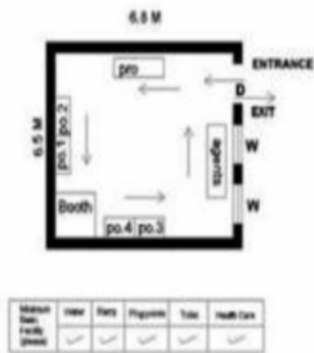

Google Map View

Polling Station Building Front View

Polling Station Front View

Cad View

Key MAP View

1 பெயர் : பாபு - தந்தையின் பெயர்: சங்கரநாயர் - வீட்டு எண் : 1E வயது : 68 பாலினம் : ஆண் Photo is available	FJT0783977	2 பெயர் : மாலதி - கணவர் பெயர்: பாபு - வீட்டு எண் : 1E வயது : 58 பாலினம் : பெண் Photo is available	FJT0786343	3 பெயர் : சுஜேஷ் - தந்தையின் பெயர்: பாபு - வீட்டு எண் : 1E வயது : 48 பாலினம் : ஆண் Photo is available	FJT2829323
4 பெயர் : சந்தியா - கணவர் பெயர்: பால குமார் சீனிவாசன் - வீட்டு எண் : 2 வயது : 36 பாலினம் : பெண் Photo is available	ROG0986182	5 பெயர் : பாண்டியன் - தந்தையின் பெயர்: தாமோதரன் - வீட்டு எண் : 3E வயது : 65 பாலினம் : ஆண் Photo is available	ROG2648152	6 பெயர் : சரோஜினி - கணவர் பெயர்: பாண்டியன் - வீட்டு எண் : 3E வயது : 60 பாலினம் : பெண் Photo is available	ROG2648160
7 பெயர் : சீமா - தந்தையின் பெயர்: பாண்டியன் - வீட்டு எண் : 3E வயது : 43 பாலினம் : பெண் Photo is available	FJT2829653	8 பெயர் : ராஜேஸ்வரி - கணவர் பெயர்: மணிகண்டன் - வீட்டு எண் : 3E வயது : 40 பாலினம் : பெண் Photo is available	FJT2829034	9 பெயர் : நாகராஜ் - தந்தையின் பெயர்: பாண்டியன் - வீட்டு எண் : 3-e வயது : 34 பாலினம் : ஆண் Photo is available	ROG0986190
10 பெயர் : சித்ரா - கணவர் பெயர்: துரைசாமி - வீட்டு எண் : 4 வயது : 54 பாலினம் : பெண் Photo is available	ROG0433276	11 பெயர் : பிரதீப்குமார் - தந்தையின் பெயர்: சித்ரா - வீட்டு எண் : 4 வயது : 37 பாலினம் : ஆண் Photo is available	ROG0433284	12 பெயர் : முத்து - தந்தையின் பெயர்: மாசாணன் - வீட்டு எண் : 5 வயது : 48 பாலினம் : ஆண் Photo is available	ROG0433193
13 பெயர் : சமுத்திரம் - கணவர் பெயர்: சசிகுமார் - வீட்டு எண் : 5 வயது : 41 பாலினம் : பெண் Photo is available	ROG1142710	14 பெயர் : கருப்பத்தான் - கணவர் பெயர்: ஜெயபால் - வீட்டு எண் : 5E வயது : 71 பாலினம் : பெண் Photo is available	ROG1207711	15 பெயர் : மாசாணி - கணவர் பெயர்: பழனிசாமி - வீட்டு எண் : 5E வயது : 56 பாலினம் : பெண் Photo is available	ROG1207687
16 பெயர் : சிவக்குமார் - தந்தையின் பெயர்: கிருஷ்ணன் - வீட்டு எண் : 5E வயது : 52 பாலினம் : ஆண் Photo is available	FJT3807856	17 பெயர் : மணிகண்டன் - தந்தையின் பெயர்: ஜெயபால் - வீட்டு எண் : 5E வயது : 35 பாலினம் : ஆண் Photo is available	ROG1207745	18 பெயர் : சிவக்குமார் - தந்தையின் பெயர்: ஜெயபால் - வீட்டு எண் : 5E வயது : 34 பாலினம் : ஆண் Photo is available	ROG1207729
19 பெயர் : கௌதமி கணவர் பெயர்: சிவகுமார் வீட்டு எண் : 5ஏ வயது : 22 பாலினம் : பெண் Photo is available	ROG3021789	20 பெயர் : ரஞ்சித் - தந்தையின் பெயர்: ராஜ் - வீட்டு எண் : 6B வயது : 37 பாலினம் : ஆண் Photo is available	ROG0986208	21 பெயர் : சுமித்ரா - கணவர் பெயர்: ரஞ்சனி - வீட்டு எண் : 6B வயது : 36 பாலினம் : பெண் Photo is available	ROG2067098
22 பெயர் : சுமேஷ் - தந்தையின் பெயர்: சந்திரன் - வீட்டு எண் : 6B வயது : 34 பாலினம் : ஆண் Photo is available	ROG0986216	23 பெயர் : சதீஸ் - தந்தையின் பெயர்: ராஜ் - வீட்டு எண் : 6B வயது : 34 பாலினம் : ஆண் Photo is available	ROG0986224	24 பெயர் : சுகன்யா - தந்தையின் பெயர்: சந்திரன் - வீட்டு எண் : 6B வயது : 31 பாலினம் : பெண் Photo is available	ROG0986232
25 பெயர் : சுப்ரமணி - தந்தையின் பெயர்: பழனிசாமி - வீட்டு எண் : 7-1E வயது : 50 பாலினம் : ஆண் Photo is available	ROG2648178	26 பெயர் : சந்திரா - கணவர் பெயர்: சுப்ரமணி - வீட்டு எண் : 7-1E வயது : 40 பாலினம் : பெண் Photo is available	FJT2828796	27 பெயர் : அமுதவள்ளி - கணவர் பெயர்: முனியப்பன் - வீட்டு எண் : 7E வயது : 45 பாலினம் : பெண் Photo is available	ROG2648194
28 பெயர் : ராஜ்ஜி - தந்தையின் பெயர்: கருப்புசாமி - வீட்டு எண் : 8 வயது : 71 பாலினம் : ஆண் Photo is available	ROG0433151	29 பெயர் : மாரியம்மாள் - கணவர் பெயர்: ஆறுமுகம் - வீட்டு எண் : 8E வயது : 57 பாலினம் : பெண் Photo is available	ROG2648202	30 பெயர் : ராஜேஷ்வரி தாயின் பெயர்: மாசாணி வீட்டு எண் : 8ஏ,ஸேதும வாய்க்கால் வயது : 21 பாலினம் : பெண் Photo is available	ROG2938470