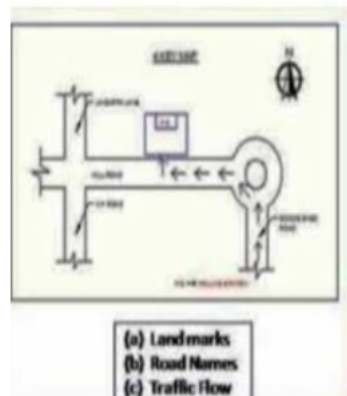

Google Map View

Polling Station Building Front View

Polling Station Front View

Cad View

3. CAD Drawing

Key MAP View

சட்டமன்றத் தொகுதியின் எண் மற்றும் பெயர் : 120-கோயம்புத்தூர் (தெற்கு)
பிரிவு எண் மற்றும் பெயர் 1-கோயம்புத்தூர் (மா), வார்டு எண் 80 சுண்டக்காமுத்தூர்ரோடு