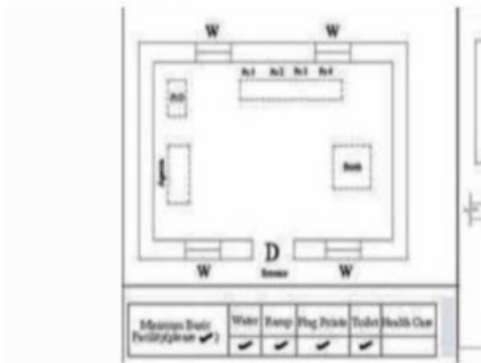

Google Map View

Polling Station Building Front View

Polling Station Front View

Cad View

3. CAD Drawing

Key MAP View

சட்டமன்றத் தொகுதியின் எண் மற்றும் பெயர் : 120-கோயம்புத்தூர் (தெற்கு)
பிரிவு எண் மற்றும் பெயர் 1-கோயம்புத்தூர் (மா), வார்டு எண் 80 சுண்டக்காமுத்தூர்ரோடு