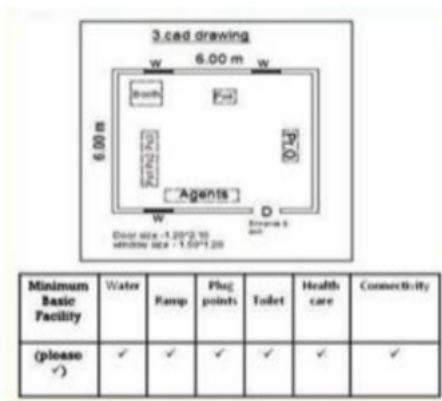

Google Map View

Polling Station Building Front View

Polling Station Front View

Cad View

Key MAP View

1 பெயர் : விஜயகலா - கணவர் பெயர்: மகாலிங்கம் - வீட்டு எண் : 1 வயது : 41 பாலினம் : பெண் Photo is available	ROG0197202	2 பெயர் : கார்த்திக் தந்தையின் பெயர்: கிருஷ்ணமூர்த்தி - வீட்டு எண் : 1 வயது : 29 பாலினம் : ஆண் Photo is available	ROG1058098	3 பெயர் : ஜெகதீஷ் - தந்தையின் பெயர்: பழனிசாமி - வீட்டு எண் : 1-1 வயது : 53 பாலினம் : ஆண் Photo is available	ROG2247732
4 பெயர் : காஞ்சனாதேவி - கணவர் பெயர்: ஜெகதீஷ் - வீட்டு எண் : 1-1 வயது : 47 பாலினம் : பெண் Photo is available	ROG2247740	5 பெயர் : இந்திராமணி - கணவர் பெயர்: ராஜேந்திரன் - வீட்டு எண் : 1-2 வயது : 55 பாலினம் : பெண் Photo is available	ROG2247757	6 பெயர் : அந்தோணியம்மாள் - கணவர் பெயர்: வைத்தியநாதன் - வீட்டு எண் : 1-3 வயது : 60 பாலினம் : பெண் Photo is available	HBW2224525
7 பெயர் : அங்கமுத்து - தந்தையின் பெயர்: ரங்கசாமி - வீட்டு எண் : 1-4 வயது : 58 பாலினம் : ஆண் Photo is available	ROG2247773	8 பெயர் : மணிமேகலை - கணவர் பெயர்: அங்கமுத்து - வீட்டு எண் : 1-4 வயது : 55 பாலினம் : பெண் Photo is available	ROG2247781	9 பெயர் : அருந்ததி தந்தையின் பெயர்: மகாலிங்கம் வீட்டு எண் : 1/4 வயது : 20 பாலினம் : பெண் Photo is available	ROG2956027
10 பெயர் : ஈஸ்வரன் - தந்தையின் பெயர்: ரங்கசாமி - வீட்டு எண் : 1-5 வயது : 55 பாலினம் : ஆண் Photo is available	ROG2247807	11 பெயர் : லதா - கணவர் பெயர்: ஈஸ்வரன் - வீட்டு எண் : 1-5 வயது : 50 பாலினம் : பெண் Photo is available	HBW4263372	12 பெயர் : ஞானஸ்ரீ ஈ தந்தையின் பெயர்: ஈஸ்வரன் வீட்டு எண் : 1/5 வயது : 25 பாலினம் : பெண் Photo is available	ROG2812113
13 பெயர் : சுஷ்மிதா தந்தையின் பெயர்: அங்கமுத்து வீட்டு எண் : 1/5 வயது : 23 பாலினம் : பெண் Photo is available	ROG2818003	14 பெயர் : ஜென்சன் தந்தையின் பெயர்: டொமினிக் வீட்டு எண் : 1/107 வயது : 24 பாலினம் : ஆண் Photo is available	ROG2683944	15 பெயர் : பரிமளா கணவர் பெயர்: பழனிசாமி வீட்டு எண் : 1/ஏ வயது : 41 பாலினம் : பெண் Photo is available	ROG2175073
16 பெயர் : கோகிலா கணவர் பெயர்: அம்பரோஸ் வீட்டு எண் : 1 இ வயது : 65 பாலினம் : பெண் Photo is available	ROG2683175	17 பெயர் : ஷியாமளா அன்னம்மாள் தந்தையின் பெயர்: அம்பரோஸ் வீட்டு எண் : 1 இ வயது : 45 பாலினம் : பெண் Photo is available	ROG2666956	18 பெயர் : கர்த்திக் குமார் தந்தையின் பெயர்: ஆறுமுகம் வீட்டு எண் : 2 வயது : 46 பாலினம் : ஆண் Photo is available	ROG2144038
19 பெயர் : மாதங்கி கணவர் பெயர்: கார்த்திக் குமார் வீட்டு எண் : 2 வயது : 42 பாலினம் : பெண் Photo is available	ROG2144020	20 பெயர் : கிரிஜா பி கணவர் பெயர்: பிரகலாதன் வீட்டு எண் : 3/7 வயது : 57 பாலினம் : பெண் Photo is available	ROG3040458	21 பெயர் : கணேசன் தந்தையின் பெயர்: சுப்பிரமணி வீட்டு எண் : 3ஏ பிளாக் வயது : 35 பாலினம் : ஆண் Photo is available	ROG2175255
22 பெயர் : குப்பத்தாள் கணவர் பெயர்: வடிவேல் வீட்டு எண் : 3 ஏ பிளாக் வயது : 32 பாலினம் : பெண் Photo is available	ROG2194629	23 பெயர் : மினி கணவர் பெயர்: உதயகுமார் வீட்டு எண் : 3 சி வயது : 55 பாலினம் : பெண் Photo is available	ROG2739613	24 பெயர் : சகிதா தந்தையின் பெயர்: மகாலிங்கம் வீட்டு எண் : 4 வயது : 22 பாலினம் : பெண் Photo is available	ROG2940914
25 பெயர் : பிரகதீஸ் தந்தையின் பெயர்: இராஜேந்திரன் வீட்டு எண் : 4/3 வயது : 28 பாலினம் : ஆண் Photo is available	ROG2214484	26 பெயர் : ஐஸ்வர்யா தந்தையின் பெயர்: ராஜேந்திரன் வீட்டு எண் : 4/3 வயது : 27 பாலினம் : பெண் Photo is available	ROG2213619	27 பெயர் : சிவக்குமார் - தந்தையின் பெயர்: இளங்கோவன் - வீட்டு எண் : 4-43 வயது : 38 பாலினம் : ஆண் Photo is available	ROG0451393
28 பெயர் : சத்திரியன் - தந்தையின் பெயர்: இளங்கோவன் - வீட்டு எண் : 4-43 வயது : 35 பாலினம் : ஆண் Photo is available	ROG0451385	29 பெயர் : கேதிரின்மேரி - தந்தையின் பெயர்: சத்திரியன் - வீட்டு எண் : 4-43 வயது : 34 பாலினம் : பெண் Photo is available	ROG0451344	30 பெயர் : செல்வி - தந்தையின் பெயர்: மாசணன் - வீட்டு எண் : 4-44 வயது : 47 பாலினம் : பெண் Photo is available	ROG1148215