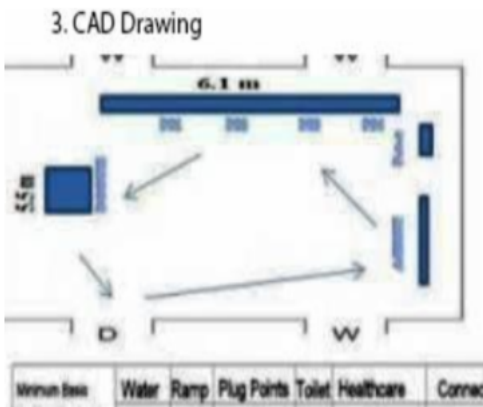

Google Map View

Polling Station Building Front View

Polling Station Front View

Cad View

Key MAP View

சட்டமன்றத் தொகுதியின் எண் மற்றும் பெயர் : 120-கோயம்புத்தூர் (தெற்கு)
பிரிவு எண் மற்றும் பெயர் 1-கோயம்புத்தூர் (மா), வார்டு எண் 64 பங்கஜா மில் சாலை