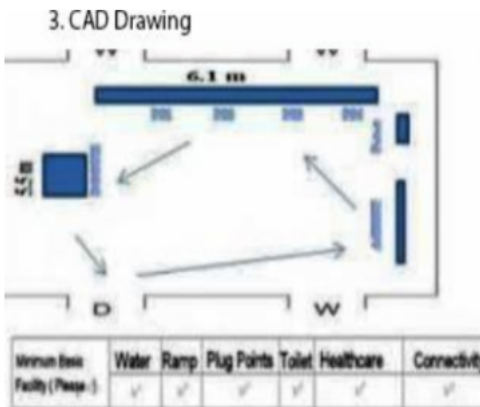

Google Map View

Polling Station Building Front View

Polling Station Front View

Cad View

Key MAP View

சட்டமன்றத் தொகுதியின் எண் மற்றும் பெயர் : 120-கோயம்புத்தூர் (தெற்கு)
பிரிவு எண் மற்றும் பெயர் 1-கோயம்புத்தூர்(மா), வார்டு எண் 66 செளரிமுத்து வீதி