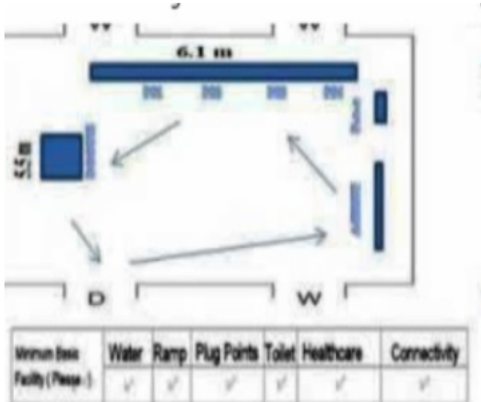

Google Map View

Polling Station Building Front View

Polling Station Front View

Cad View

Key MAP View

1 பெயர் : தேவராஜ் - தந்தையின் பெயர்: பழனிசாமி - வீட்டு எண் : 2-6 வயது : 49 பாலினம் : ஆண் Photo is available ROG0788588	2 பெயர் : வேலம்மாள் - கணவர் பெயர்: தேவராஜ் - வீட்டு எண் : 2-6 வயது : 48 பாலினம் : பெண் Photo is available ROG0788596	3 பெயர் : ஸ்டெல்லா ஆரோக்கிய சீலி - கணவர் பெயர்: சேவியர் அமல் ராஜ் - வீட்டு எண் : 2E வயது : 45 பாலினம் : பெண் Photo is available ROG2803310
4 பெயர் : மாரியப்பன் - தந்தையின் பெயர்: சுப்ரமணியம் - வீட்டு எண் : 4E வயது : 50 பாலினம் : ஆண் Photo is available ROG2312924	5 பெயர் : ராஜாமணி - கணவர் பெயர்: மாரியப்பன் - வீட்டு எண் : 4E வயது : 45 பாலினம் : பெண் Photo is available HBW4355327	6 பெயர் : விகாசிதா மா தந்தையின் பெயர்: மாரியப்பன் சு வீட்டு எண் : 4 ஈ வயது : 21 பாலினம் : பெண் Photo is available ROG2920577
7 பெயர் : விகாஷ்ஸ்ரீ சு மா தந்தையின் பெயர்: மாரியப்பன் சு வீட்டு எண் : 4 ஈ வயது : 20 பாலினம் : பெண் Photo is available ROG3002722	8 பெயர் : தீபராஜ் - தந்தையின் பெயர்: ரங்கசாமி - வீட்டு எண் : 5 வயது : 44 பாலினம் : ஆண் Photo is available ROG0461491	9 பெயர் : அமுதா - கணவர் பெயர்: தீபராஜ் - வீட்டு எண் : 5 வயது : 43 பாலினம் : பெண் Photo is available ROG0461327
10 பெயர் : ரெனால்டு - தந்தையின் பெயர்: குழந்தை சாமி - வீட்டு எண் : 5-2 வயது : 55 பாலினம் : ஆண் Photo is available ROG0894915	11 பெயர் : ஆன்டனி - தந்தையின் பெயர்: யாகப்பன் - வீட்டு எண் : 5-20 வயது : 30 பாலினம் : ஆண் Photo is available ROG0894923	12 பெயர் : சாம்சுந்தர்சிங் - தந்தையின் பெயர்: சாமிதாஸ் - வீட்டு எண் : 5/35 ஜி, வயது : 41 பாலினம் : ஆண் Photo is available ROG0223644
13 பெயர் : துளசி - கணவர் பெயர்: ஆறுச்சாமி - வீட்டு எண் : 5E வயது : 61 பாலினம் : பெண் Photo is available ROG0223339	14 பெயர் : தேன்மொழி கணவர் பெயர்: புவனேஷ் வீட்டு எண் : 5இ வயது : 30 பாலினம் : பெண் Photo is available ROG3009180	15 பெயர் : தமிழரசு - தந்தையின் பெயர்: கிருஷ்ணகுமார் - வீட்டு எண் : 5E வயது : 29 பாலினம் : ஆண் Photo is available ROG1146075
16 பெயர் : அய்யம்மாள் - கணவர் பெயர்: முத்துசாமி - வீட்டு எண் : 6E வயது : 80 பாலினம் : பெண் Photo is available HBW4355343	17 பெயர் : தரணிதரன் வெ தந்தையின் பெயர்: வெங்கடேஷ் ர வீட்டு எண் : 7 வயது : 22 பாலினம் : ஆண் Photo is available ROG2874220	18 பெயர் : வெங்கடேஷ் - தந்தையின் பெயர்: ராமன் - வீட்டு எண் : 7E வயது : 49 பாலினம் : ஆண் Photo is available HBW2360568
19 பெயர் : நாகலட்சுமி - கணவர் பெயர்: வெங்கடேஷ் - வீட்டு எண் : 7E வயது : 46 பாலினம் : பெண் Photo is available HBW2360576	20 பெயர் : சம்பத் குமார் - தந்தையின் பெயர்: ராமன் - வீட்டு எண் : 7E வயது : 40 பாலினம் : ஆண் Photo is available HBW4355368	21 பெயர் : ஜெயகுமார் - தந்தையின் பெயர்: நாச்சிமுத்து - வீட்டு எண் : 8 வயது : 37 பாலினம் : ஆண் Photo is available ROG0894931
22 பெயர் : ரஞ்சித்சிங் - தந்தையின் பெயர்: ரூப்சிங் - வீட்டு எண் : 9 வயது : 40 பாலினம் : ஆண் Photo is available ROG0894949	23 பெயர் : டென்சிங் எட்பர்க் - தந்தையின் பெயர்: ஜான் டீட்டர் - வீட்டு எண் : 10 வயது : 37 பாலினம் : ஆண் Photo is available ROG0461186	24 பெயர் : சுரேஸ்குமார் - தந்தையின் பெயர்: ஜெயராஜ் - வீட்டு எண் : 12 வயது : 45 பாலினம் : ஆண் Photo is available ROG0624668
25 பெயர் : பத்ரன் - தந்தையின் பெயர்: பெருமாள் - வீட்டு எண் : 13E வயது : 39 பாலினம் : ஆண் Photo is available HBW4355384	26 பெயர் : சுசீலா - தாயின் பெயர்: நாகம்மாள் - வீட்டு எண் : 14 வயது : 55 பாலினம் : பெண் Photo is available ROG0895144	27 பெயர் : வில்லி - கணவர் பெயர்: ரமேஷ் - வீட்டு எண் : 15 வயது : 51 பாலினம் : பெண் Photo is available ROG0999979
28 பெயர் : சகாதேவன் - தந்தையின் பெயர்: பழனிச்சாமி - வீட்டு எண் : 17E வயது : 48 பாலினம் : ஆண் Photo is available HBW0908418	29 பெயர் : மேரி ஸ்டேபி வி தந்தையின் பெயர்: வில்லியம் அந்தோணி முத்து வி வீட்டு எண் : 22 வயது : 23 பாலினம் : பெண் Photo is available ROG2987287	30 பெயர் : சூத் ஆதிசயா வி தந்தையின் பெயர்: வில்லியம் அந்தோணி முத்து வி வீட்டு எண் : 22 வயது : 22 பாலினம் : பெண் Photo is available ROG2986628