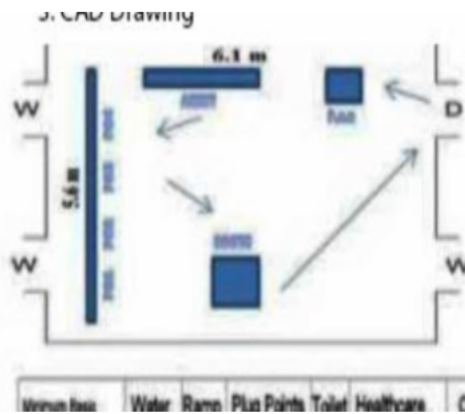

Google Map View

Polling Station Building Front View

Polling Station Front View

Cad View

Key MAP View

சட்டமன்றத் தொகுதியின் எண் மற்றும் பெயர் : 120-கோயம்புத்தூர் (தெற்கு)
பிரிவு எண் மற்றும் பெயர் 1-கோயம்புத்தூர் (மா), வார்டு எண் 63கிருஷ்ணன்கோவில் வீதி