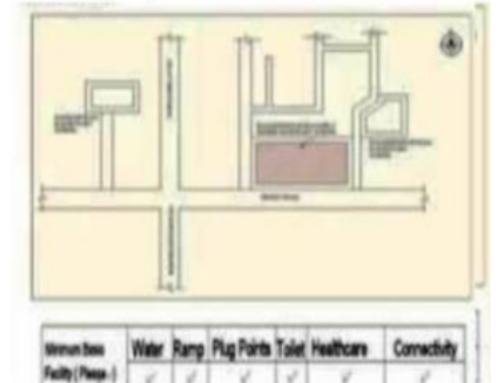

Key MAP View