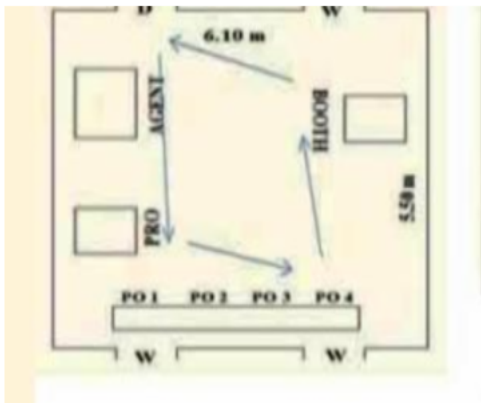

Google Map View

Polling Station Building Front View

Polling Station Front View

Cad View

Key MAP View

சட்டமன்றத் தொகுதியின் எண் மற்றும் பெயர் : 120-கோயம்புத்தூர் (தெற்கு)
பிரிவு எண் மற்றும் பெயர் 1-கோயம்புத்தூர் (மா), வார்டு எண் 63 லட்சுமணன் சந்து