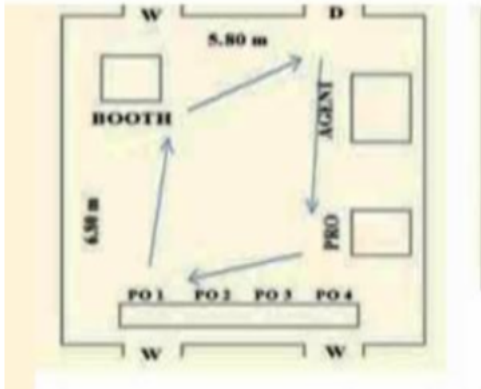

Google Map View

Polling Station Building Front View

Polling Station Front View

Cad View

Key MAP View

சட்டமன்றத் தொகுதியின் எண் மற்றும் பெயர் : 120-கோயம்புத்தூர் (தெற்கு)
பிரிவு எண் மற்றும் பெயர் 1-கோயம்புத்தூர் (மா), வார்டு எண் 63 பெருமாள் கோவில் சந்து