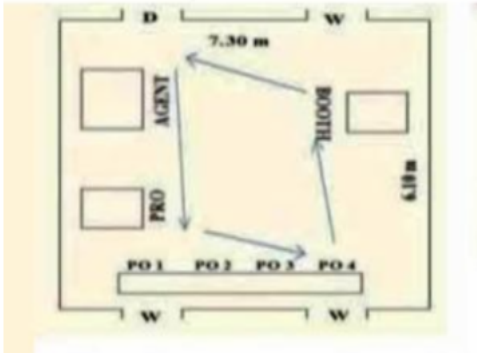

Google Map View

Polling Station Building Front View

Polling Station Front View

Cad View

Key MAP View

3. CAD Drawing

4. Key Map

சட்டமன்றத் தொகுதியின் எண் மற்றும் பெயர் : 120-கோயம்புத்தூர் (தெற்கு)
பிரிவு எண் மற்றும் பெயர் 1-கோயம்புத்தூர் (மா), வார்டு எண் 63 சூரியன் வீதி