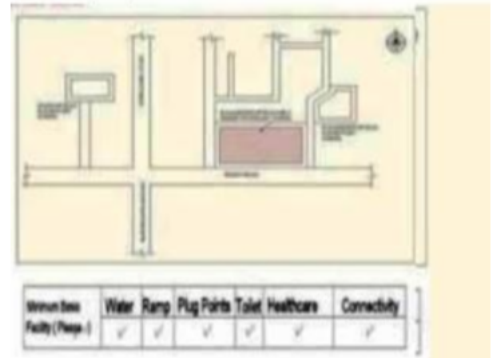

Google Map View

Polling Station Building Front View

Polling Station Front View

Cad View

Key MAP View

3. CAD Drawing

4. Key Map

சட்டமன்றத் தொகுதியின் எண் மற்றும் பெயர் : 120-கோயம்புத்தூர் (தெற்கு)
பிரிவு எண் மற்றும் பெயர் 1-கோயம்புத்தூர் (மா), வார்டு எண் 63 சூரியன் வீதி