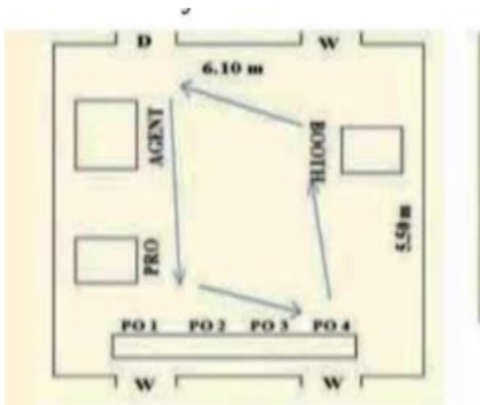

Google Map View

Polling Station Building Front View

Polling Station Front View

Cad View

Key MAP View

சட்டமன்றத் தொகுதியின் எண் மற்றும் பெயர் : 120-கோயம்புத்தூர் (தெற்கு)
பிரிவு எண் மற்றும் பெயர் 1-கோயம்புத்தூர் (மா), வார்டு எண் 63 நாச்சியண்ணன் அங்கண்ணன் வீதி