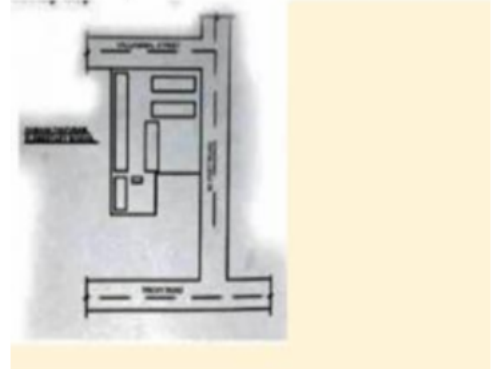

Google Map View

Polling Station Building Front View

Polling Station Front View

Cad View

3. CAD Drawing

Key MAP View

4. Key map

சட்டமன்றத் தொகுதியின் எண் மற்றும் பெயர் : 120-கோயம்புத்தூர் (தெற்கு)
பிரிவு எண் மற்றும் பெயர் 1-கோயம்புத்தூர் (மா), வார்டு எண் 63 அங்கண்ணன லே அவுட் வடசி நகர்