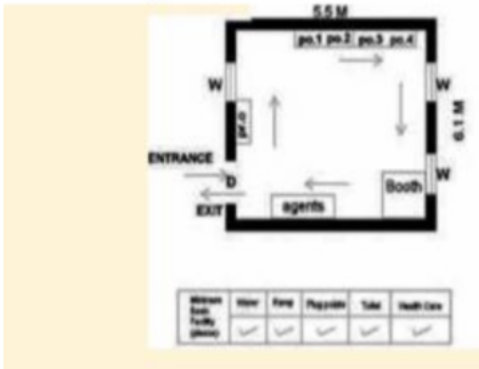

Google Map View

Polling Station Building Front View

Polling Station Front View

Cad View

3. CAD Drawing

Key MAP View

4. Key map

சட்டமன்றத் தொகுதியின் எண் மற்றும் பெயர் : 120-கோயம்புத்தூர் (தெற்கு)
பிரிவு எண் மற்றும் பெயர் 1-கோயம்புத்தூர் (மா), வார்டு எண் 63 அங்கண்ணன லே அவுட் வடசி நகர்