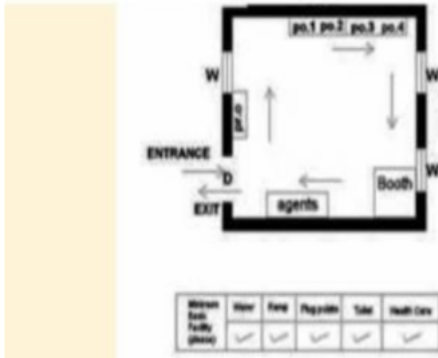

Google Map View

Polling Station Building Front View

Polling Station Front View

Cad View

Key MAP View

3. CAD Drawing

4. Key Map

1 பெயர் : கோகிலா - கணவர் பெயர்: பூபால் - வீட்டு எண் : 1A வயது : 76 பாலினம் : பெண்	ROG0250357 Photo is available	2 பெயர் : நாகலட்சுமி - தந்தையின் பெயர்: பூபால் - வீட்டு எண் : 1A வயது : 47 பாலினம் : பெண்	ROG0438952 Photo is available	3 பெயர் : முரளிராஜ் - தந்தையின் பெயர்: பூபால் - வீட்டு எண் : 1A வயது : 41 பாலினம் : ஆண்	ROG0250381 Photo is available
4 பெயர் : மகேஸ்வரன் தந்தையின் பெயர்: ஆறுமுகம் - வீட்டு எண் : 2 வயது : 58 பாலினம் : ஆண்	HBW2642775 Photo is available	5 பெயர் : மீனாட்சி - கணவர் பெயர்: மகேஷ் - வீட்டு எண் : 2 வயது : 55 பாலினம் : பெண்	HBW2641363 Photo is available	6 பெயர் : நாகரத்தினம் - கணவர் பெயர்: ஜெயச்சந்திரன் - வீட்டு எண் : 2A வயது : 69 பாலினம் : பெண்	ROG0250423 Photo is available
7 பெயர் : கிருஷ்ணராஜ் தந்தையின் பெயர்: பழனிசாமி வீட்டு எண் : 3 வயது : 48 பாலினம் : ஆண்	ROG2961555 Photo is available	8 பெயர் : கார்த்திகேயன் - தந்தையின் பெயர்: குட்டிராஜ் - வீட்டு எண் : 3A வயது : 74 பாலினம் : ஆண்	ROG0250449 Photo is available	9 பெயர் : சபாஷினி - கணவர் பெயர்: கார்த்திகேயன் - வீட்டு எண் : 3A வயது : 67 பாலினம் : பெண்	ROG0250464 Photo is available
10 பெயர் : ஐஸ்வர்யா - தந்தையின் பெயர்: கார்த்திகேயன் - வீட்டு எண் : 3A வயது : 34 பாலினம் : பெண்	ROG0250506 Photo is available	11 பெயர் : கிருஷ்ணமூர்த்தி தந்தையின் பெயர்: சதானந்தம் வீட்டு எண் : 3-பீ ப்ளாக்-பீ வயது : 57 பாலினம் : ஆண்	ROG2157832 Photo is available	12 பெயர் : மனோகரன் - தந்தையின் பெயர்: தங்கவேல் - வீட்டு எண் : 8 வயது : 66 பாலினம் : ஆண்	ROG2332393 Photo is available
13 பெயர் : சாந்திமனோகரன் - கணவர் பெயர்: மனோகரன் - வீட்டு எண் : 8 வயது : 59 பாலினம் : பெண்	ROG2332401 Photo is available	14 பெயர் : நந்தகோபால் - தந்தையின் பெயர்: பழனிசுவாமி - வீட்டு எண் : 9 வயது : 64 பாலினம் : ஆண்	ROG2332419 Photo is available	15 பெயர் : சௌமியா - தந்தையின் பெயர்: ரவி - வீட்டு எண் : 12-22 வயது : 34 பாலினம் : பெண்	ROG0477919 Photo is available
16 பெயர் : டேனியல் தந்தையின் பெயர்: சேவியர் வீட்டு எண் : 16 வயது : 24 பாலினம் : ஆண்	ROG2772762 Photo is available	17 பெயர் : எஸ்ரா சக்திவேல் கணவர் பெயர்: சக்திவேல் வீட்டு எண் : 25/42 வயது : 41 பாலினம் : பெண்	ROG2159010 Photo is available	18 பெயர் : கிரிஸ்டோஃபர் தந்தையின் பெயர்: வின்சென்ட் வீட்டு எண் : 35 வயது : 31 பாலினம் : ஆண்	ROG2158830 Photo is available
19 பெயர் : சின்மயீ தந்தையின் பெயர்: ஜுவஹர் வீட்டு எண் : 38 வயது : 24 பாலினம் : பெண்	ROG2822864 Photo is available	S 20 பெயர் : ச ரமயா தேவி கணவர் பெயர்: சதீஷ் வெங்கடேசன் வீட்டு எண் : 47/48 முத்து சாமி காலனி வயது : 29 பாலினம் : பெண்	ROG2715027 Photo is available	21 பெயர் : மாலா கணவர் பெயர்: பசுபதி வீட்டு எண் : 64 வயது : 34 பாலினம் : பெண்	ROG2831832 Photo is available
22 பெயர் : கெவின் ஸ்டீவ் லேபாரன் தந்தையின் பெயர்: பிரான்ஸ்டன் அந்தோனி லேபாரன் வீட்டு எண் : 66 வயது : 24 பாலினம் : ஆண்	ROG2772739 Photo is available	23 பெயர் : கோஷினி கணவர் பெயர்: கிருஷ்ணராஜ் வீட்டு எண் : 337 வயது : 48 பாலினம் : பெண்	ROG2961563 Photo is available	24 பெயர் : அருண் பிரசாத் தந்தையின் பெயர்: ரவி சந்திரன் வீட்டு எண் : சேஷன் ஹவுஸ் கல்பதருமனை எண்-1 வயது : 51 பாலினம் : ஆண்	ROG2153872 Photo is available
25 பெயர் : ஸ்ரீபரியா கணவர் பெயர்: அருண் பிரசாத் வீட்டு எண் : சேஷன் ஹவுஸ் கல்பதருமனை எண்- 1 வயது : 51 பாலினம் : பெண்	ROG2153815 Photo is available				