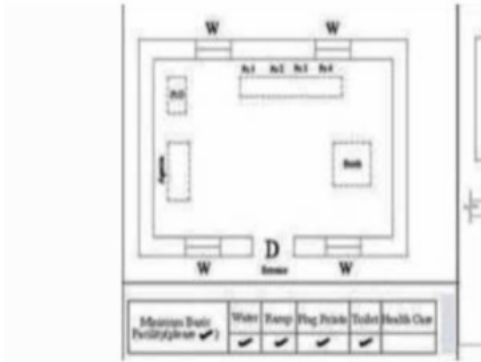

Google Map View

Polling Station Building Front View

Polling Station Front View

Cad View

3. CAD Drawing

Key MAP View

4. Key Map

1 பெயர் : பிரின்ஸ் மைக்கேல் - தந்தையின் பெயர்: முத்து - வீட்டு எண் : 1C வயது : 35 பாலினம் : ஆண்	ROG1425057 Photo is available	2 பெயர் : லிஸி - கணவர் பெயர்: முத்து - வீட்டு எண் : 1E வயது : 65 பாலினம் : பெண்	WTD2437804 Photo is available	3 பெயர் : ராஜமாணிக்கம் - தந்தையின் பெயர்: கணபதி - வீட்டு எண் : 1E-1 வயது : 60 பாலினம் : ஆண்	ROG2374189 Photo is available
4 பெயர் : மீனாகுமாரி - கணவர் பெயர்: ராஜமாணிக்கம் - வீட்டு எண் : 1E-1 வயது : 54 பாலினம் : பெண்	HBW2736379 Photo is available	5 பெயர் : செளமியா எஸ் கணவர் பெயர்: கார்த்திக் ஜி வீட்டு எண் : 2/31 வயது : 30 பாலினம் : பெண்	ROG1169614 Photo is available	6 பெயர் : நிதின்குமார் - தந்தையின் பெயர்: விஜயகுமார் - வீட்டு எண் : 2E வயது : 32 பாலினம் : ஆண்	ROG0692251 Photo is available
7 பெயர் : விஜயகுமார் - தந்தையின் பெயர்: கிருஷ்ணன் - வீட்டு எண் : 2E-1 வயது : 60 பாலினம் : ஆண்	HBW2735793 Photo is available	8 பெயர் : பூந்தேவி - கணவர் பெயர்: விஜயகுமார் - வீட்டு எண் : 2E-1 வயது : 50 பாலினம் : பெண்	ROG2374197 Photo is available	9 பெயர் : கார்த்திகேயனி - கணவர் பெயர்: கோபால் - வீட்டு எண் : 3E வயது : 75 பாலினம் : பெண்	ROG2374213 Photo is available
10 பெயர் : கோயில்பிச்சை - தந்தையின் பெயர்: ஞானையா - வீட்டு எண் : 3E-1 வயது : 71 பாலினம் : ஆண்	ROG2374247 Photo is available	11 பெயர் : விமலா - கணவர் பெயர்: கோயில்பிச்சை - வீட்டு எண் : 3E-1 வயது : 70 பாலினம் : பெண்	ROG2374254 Photo is available	12 பெயர் : ஷீலாசெல்வகுமாரி - தந்தையின் பெயர்: கோயில்பிச்சை - வீட்டு எண் : 3E-1 வயது : 45 பாலினம் : பெண்	HBW2739191 Photo is available
13 பெயர் : ஜானபாக்கியராஜ் - தந்தையின் பெயர்: கோயில்பிச்சை - வீட்டு எண் : 3E-1 வயது : 43 பாலினம் : ஆண்	HBW1090901 Photo is available	14 பெயர் : ஜேக்கப் செல்வராஜ் - தந்தையின் பெயர்: கோயில்பிச்சை - வீட்டு எண் : 3E-1 வயது : 41 பாலினம் : ஆண்	HBW2739803 Photo is available	15 பெயர் : அப்பு - தந்தையின் பெயர்: அம்சா - வீட்டு எண் : 4E-5E வயது : 66 பாலினம் : ஆண்	HBW0958082 Photo is available
16 பெயர் : அசோக்குமார் - தந்தையின் பெயர்: அப்பு - வீட்டு எண் : 4E-5E வயது : 42 பாலினம் : ஆண்	HBW1090869 Photo is available	17 பெயர் : பிருந்தா - தந்தையின் பெயர்: அப்பு - வீட்டு எண் : 4E-5E வயது : 38 பாலினம் : பெண்	HBW2742211 Photo is available	18 பெயர் : சோபனா - தந்தையின் பெயர்: செந்தில்குமார் - வீட்டு எண் : 7 வயது : 30 பாலினம் : பெண்	ROG1471200 Photo is available
19 பெயர் : பிரேம் ஆனந்த் - தந்தையின் பெயர்: செந்தில்குமார் - வீட்டு எண் : 7E வயது : 32 பாலினம் : ஆண்	ROG0692269 Photo is available	20 பெயர் : செந்தில்குமாரன் - தந்தையின் பெயர்: கந்தசாமி - வீட்டு எண் : 7E-1 வயது : 56 பாலினம் : ஆண்	HBW2737310 Photo is available	21 பெயர் : சுஜாதா - கணவர் பெயர்: செந்தில்குமாரன் - வீட்டு எண் : 7E-1 வயது : 48 பாலினம் : பெண்	HBW2737328 Photo is available
22 பெயர் : மகேஷ் - தந்தையின் பெயர்: தியகராஜன் - வீட்டு எண் : 8 வயது : 45 பாலினம் : ஆண்	HBW4355814 Photo is available	23 பெயர் : இராமலிங்கம் - தந்தையின் பெயர்: வீரமுத்து - வீட்டு எண் : 8-10 வயது : 65 பாலினம் : ஆண்	ROG0187591 Photo is available	24 பெயர் : பிரதீப் நாகராஜ் - தந்தையின் பெயர்: கிருஷ்ணராஜ் - வீட்டு எண் : 8-10A வயது : 33 பாலினம் : ஆண்	ROG0916007 Photo is available
25 பெயர் : அனிதா சா கணவர் பெயர்: பிரதீப் நாகராஜ் வீட்டு எண் : 8/10 ஏ, ஹைவேஸ்காலனி வயது : 31 பாலினம் : பெண்	ROG2990489 Photo is available	26 பெயர் : மஞ்சளா - கணவர் பெயர்: போஸ் - வீட்டு எண் : 8-20 வயது : 49 பாலினம் : பெண்	ROG0262568 Photo is available	27 பெயர் : ராமபூர்ணிவாசன் - தந்தையின் பெயர்: ராமராஜ் - வீட்டு எண் : 8-48 வயது : 41 பாலினம் : ஆண்	ROG0915900 Photo is available
28 பெயர் : செளமியாகீத் - தந்தையின் பெயர்: ராம பூர்ணிவாசன் - வீட்டு எண் : 8-48 வயது : 40 பாலினம் : பெண்	ROG0916072 Photo is available	29 பெயர் : ஜெயராஜ் - தந்தையின் பெயர்: ராமு - வீட்டு எண் : 8-317 வயது : 35 பாலினம் : ஆண்	ROG0691675 Photo is available	30 பெயர் : பூங்கவின் - தந்தையின் பெயர்: விஜயகுமார் - வீட்டு எண் : 8A வயது : 31 பாலினம் : ஆண்	ROG0915850 Photo is available