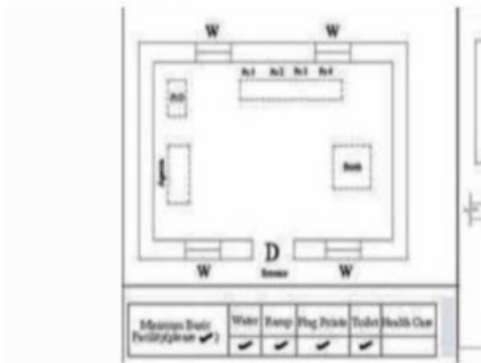

Google Map View

Polling Station Building Front View

Polling Station Front View

Cad View

3. CAD Drawing

Key MAP View

4. Key Map

1 பெயர் : ராபர்ட்செல்வகுமார் - தந்தையின் பெயர்: வேதநாயகம் - வீட்டு எண் : 132E வயது : 57 பாலினம் : ஆண் Photo is available ROG2379246	2 பெயர் : டேவிட்மோகன்குமார் - தந்தையின் பெயர்: வேதநாயகம் - வீட்டு எண் : 132E-1 வயது : 64 பாலினம் : ஆண் Photo is available ROG2379261	3 பெயர் : பிரேமா - கணவர் பெயர்: டேவிட்மோகன்குமார் - வீட்டு எண் : 132E-1 வயது : 57 பாலினம் : பெண் Photo is available ROG2379279
4 பெயர் : அறுக்காணி - கணவர் பெயர்: முத்துசாமி - வீட்டு எண் : 132E-2 வயது : 70 பாலினம் : பெண் Photo is available ROG2379287	5 பெயர் : சிவசங்கர் - தந்தையின் பெயர்: முத்துசாமி - வீட்டு எண் : 132E-2 வயது : 54 பாலினம் : ஆண் Photo is available ROG2379295	6 பெயர் : கிருஷ்ணவேனி - கணவர் பெயர்: சிவசங்கர் - வீட்டு எண் : 132E-2 வயது : 47 பாலினம் : பெண் Photo is available HBW2738045
7 பெயர் : பிரதீப் குமார் - தந்தையின் பெயர்: தங்கராஜ் - வீட்டு எண் : 133 வயது : 38 பாலினம் : ஆண் Photo is available ROG0044032	8 பெயர் : ஸ்டீபன்செல்வம் - தந்தையின் பெயர்: தங்கராஜ் - வீட்டு எண் : 133 வயது : 34 பாலினம் : ஆண் Photo is available ROG0486274	9 பெயர் : தங்கராஜ் - தந்தையின் பெயர்: ஜேக்கப் - வீட்டு எண் : 133E வயது : 73 பாலினம் : ஆண் Photo is available ROG2379303
10 பெயர் : சாந்திபுனிதவதி - கணவர் பெயர்: தங்கராஜ் - வீட்டு எண் : 133E வயது : 59 பாலினம் : பெண் Photo is available ROG2379311	11 பெயர் : மங்கையர்க்கரசி - கணவர் பெயர்: செல்வகுமார் - வீட்டு எண் : 133E-1 வயது : 61 பாலினம் : பெண் Photo is available ROG2379329	12 பெயர் : செல்வகுமார் - தந்தையின் பெயர்: ஜேக்கப் - வீட்டு எண் : 133E-1 வயது : 60 பாலினம் : ஆண் Photo is available ROG2379337
13 பெயர் : செ கிறிஸ்டிதேபோராள் தந்தையின் பெயர்: செல்வகுமார் வீட்டு எண் : 133 இ-1 வயது : 22 பாலினம் : பெண் Photo is available ROG2898476	14 பெயர் : சேவியர்மாசிலாமணி - தந்தையின் பெயர்: அந்தோணிசாமி - வீட்டு எண் : 134 வயது : 69 பாலினம் : ஆண் Photo is available ROG0262576	15 பெயர் : ராஜேஸ்வரி - கணவர் பெயர்: சேவியர்மாசிலாமணி - வீட்டு எண் : 134 வயது : 59 பாலினம் : பெண் Photo is available ROG0262683
16 பெயர் : சுகன்யாகிளாடிஸ் - தந்தையின் பெயர்: சேவியர்மாசிலாமணி - வீட்டு எண் : 134 வயது : 35 பாலினம் : பெண் Photo is available ROG0262402	17 பெயர் : ஜாஸ்மீன் கிளாடிஸ் - தந்தையின் பெயர்: சேவியர் மாசிலாமணி - வீட்டு எண் : 134 வயது : 32 பாலினம் : பெண் Photo is available ROG0804856	18 பெயர் : ஜோசப் - தந்தையின் பெயர்: மனுவேல் - வீட்டு எண் : 134E வயது : 84 பாலினம் : ஆண் Photo is available ROG2379345
19 பெயர் : ஹென்றிஜோசப் - தந்தையின் பெயர்: ஜோசப் - வீட்டு எண் : 134E வயது : 53 பாலினம் : ஆண் Photo is available HBW2740355	20 பெயர் : சூமதி - கணவர் பெயர்: ஹென்றிஜோசப் - வீட்டு எண் : 134E வயது : 48 பாலினம் : பெண் Photo is available HBW2740348	21 பெயர் : ஜெரோம் தந்தையின் பெயர்: அந்தோனி சாமி வீட்டு எண் : 135 வயது : 53 பாலினம் : ஆண் Photo is available ROG2838290
22 பெயர் : ஜூலி கணவர் பெயர்: ஜெரோம் வீட்டு எண் : 135 வயது : 49 பாலினம் : பெண் Photo is available ROG2838308	23 பெயர் : ரோகினி - தந்தையின் பெயர்: ராமு - வீட்டு எண் : 135 வயது : 33 பாலினம் : பெண் Photo is available ROG0915983	24 பெயர் : விஜய்குமார் - தந்தையின் பெயர்: திருநாவுக்கரசு - வீட்டு எண் : 135 வயது : 27 பாலினம் : ஆண் Photo is available ROG2080596
25 பெயர் : ஜெஸ்ஸி ஜெ தந்தையின் பெயர்: ஜெரோம் அ வீட்டு எண் : 135 வயது : 23 பாலினம் : பெண் Photo is available ROG3027281	26 பெயர் : ஜோவின பால் ஜெ தந்தையின் பெயர்: ஜெரோம் அ வீட்டு எண் : 135 வயது : 20 பாலினம் : ஆண் Photo is available ROG3027539	27 பெயர் : செந்தில்குமார் - தந்தையின் பெயர்: ராஜ் - வீட்டு எண் : 135E வயது : 51 பாலினம் : ஆண் Photo is available HBW4441762
28 பெயர் : ஸ்டெல்லா - கணவர் பெயர்: செந்தில்குமார் - வீட்டு எண் : 135E வயது : 40 பாலினம் : பெண் Photo is available HBW4395687	29 பெயர் : வான்மதி - கணவர் பெயர்: லோகேஷ்வரன் - வீட்டு எண் : 135E வயது : 30 பாலினம் : பெண் Photo is available ROG2080547	30 பெயர் : லாரன்ஸ் - தந்தையின் பெயர்: செபாஸ்டியன் - வீட்டு எண் : 136 வயது : 66 பாலினம் : ஆண் Photo is available ROG2133684