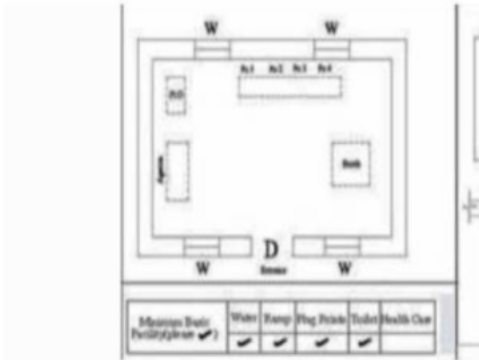

**Google Map View**

**Polling Station Building Front View**

**Polling Station Front View**

**Cad View**

**Key MAP View**

**3. CAD Drawing**

**4. Key Map**

1 பெயர் : ஜி கே தீபக் தந்தையின் பெயர்: கோபாலகிருஷ்ணன் வீட்டு எண் : 5 வயது : 20 பாலினம் : ஆண்	ROG2974632 Photo is available	2 பெயர் : கோபாலகிருஷ்ணன் - தந்தையின் பெயர்: மணி - வீட்டு எண் : 5-2 வயது : 65 பாலினம் : ஆண்	ROG2383859 Photo is available	3 பெயர் : கலாவதி - கணவர் பெயர்: கோபாலகிருஷ்ணன் - வீட்டு எண் : 5-2 வயது : 57 பாலினம் : பெண்	ROG2383867 Photo is available
4 பெயர் : தனம் - கணவர் பெயர்: துரைசாமி - வீட்டு எண் : 7 வயது : 75 பாலினம் : பெண்	ROG2383891 Photo is available	5 பெயர் : முருகேசன் - தந்தையின் பெயர்: நாகராஜன் - வீட்டு எண் : 7 வயது : 47 பாலினம் : ஆண்	ROG0262774 Photo is available	6 பெயர் : ஜியோஜோசப் - தந்தையின் பெயர்: ஜோசப் - வீட்டு எண் : 7-2 வயது : 48 பாலினம் : ஆண்	ROG2383925 Photo is available
7 பெயர் : ஜிண்டோஜோசப் - தந்தையின் பெயர்: ஜோசப் - வீட்டு எண் : 7-2 வயது : 41 பாலினம் : ஆண்	HBW2758639 Photo is available	8 பெயர் : ராஜேஷ் பட் தந்தையின் பெயர்: கடந்தலி கணபதி வீட்டு எண் : 7-28 வயது : 50 பாலினம் : ஆண்	ROG2965846 Photo is available	9 பெயர் : பிருந்தா - கணவர் பெயர்: முருகேசன் - வீட்டு எண் : 7-47-A வயது : 40 பாலினம் : பெண்	ROG0631432 Photo is available
10 பெயர் : கீர்த்தனா தந்தையின் பெயர்: சம்பத் குமார் வீட்டு எண் : 7/58 வயது : 24 பாலினம் : பெண்	ROG2686426 Photo is available	11 பெயர் : ஆ பூர் மதி தந்தையின் பெயர்: ஆறுமுகம் வீட்டு எண் : 7/65,உமாநாம நாகர் வயது : 20 பாலினம் : பெண்	ROG2996270 Photo is available	12 பெயர் : அஷ்ரப் - தந்தையின் பெயர்: குஞ்சுகமது - வீட்டு எண் : 7-A வயது : 50 பாலினம் : ஆண்	ROG0044206 Photo is available
13 பெயர் : குருசாமி - தந்தையின் பெயர்: பொன்னுசாமி - வீட்டு எண் : 8 வயது : 45 பாலினம் : ஆண்	HBW2755361 Photo is available	14 பெயர் : கல்பனா - தந்தையின் பெயர்: தாமோதரன் - வீட்டு எண் : 8 வயது : 34 பாலினம் : பெண்	ROG0262790 Photo is available	15 பெயர் : நாகராஜன் - தந்தையின் பெயர்: ரங்கராஜ் - வீட்டு எண் : 8-1 வயது : 65 பாலினம் : ஆண்	ROG0263095 Photo is available
16 பெயர் : பழப்பலதா - கணவர் பெயர்: நாகராஜன் - வீட்டு எண் : 8-1 வயது : 59 பாலினம் : பெண்	ROG0263103 Photo is available	17 பெயர் : மோகன் குமார் - தந்தையின் பெயர்: நாகராஜன் - வீட்டு எண் : 8-1 வயது : 39 பாலினம் : ஆண்	ROG0263111 Photo is available	18 பெயர் : அரிகேசவன் - தந்தையின் பெயர்: நாகராஜன் - வீட்டு எண் : 8-1 வயது : 35 பாலினம் : ஆண்	ROG0263129 Photo is available
19 பெயர் : உதயகுமார் - தந்தையின் பெயர்: நாராயணன் - வீட்டு எண் : 8-10 வயது : 54 பாலினம் : ஆண்	ROG0263459 Photo is available	20 பெயர் : ஜெயந்தி - தந்தையின் பெயர்: ஆறுமுகம் - வீட்டு எண் : 8-15 வயது : 41 பாலினம் : பெண்	ROG0692376 Photo is available	21 பெயர் : ஜோதிமணி - கணவர் பெயர்: முத்துராஜ் - வீட்டு எண் : 8-49a வயது : 66 பாலினம் : பெண்	ROG1010057 Photo is available
22 பெயர் : முத்து ராஜ் - தந்தையின் பெயர்: சிவராமன் - வீட்டு எண் : 8-49-a வயது : 70 பாலினம் : ஆண்	ROG1009836 Photo is available	23 பெயர் : சங்கர் - தந்தையின் பெயர்: பாண்டியன் - வீட்டு எண் : 8-54 வயது : 62 பாலினம் : ஆண்	ROG1425479 Photo is available	24 பெயர் : ஜித்தேந்திர சிங் - தந்தையின் பெயர்: சந்தன் சிங் - வீட்டு எண் : 8-54 வயது : 37 பாலினம் : ஆண்	ROG0583443 Photo is available
25 பெயர் : கவிதா கன்வர் - கணவர் பெயர்: ஜித்தேந்திர சிங் - வீட்டு எண் : 8-54 வயது : 36 பாலினம் : பெண்	ROG1152750 Photo is available	26 பெயர் : திவ்யாதர்ஷிணி ச ப தந்தையின் பெயர்: பத்மராஜ் வீட்டு எண் : 8/55 சி வயது : 25 பாலினம் : பெண்	ROG2976728 Photo is available	27 பெயர் : ராஜலக்ஷ்மி கணவர் பெயர்: சரவணா வீட்டு எண் : 8/57 வயது : 34 பாலினம் : பெண்	ROG2838357 Photo is available
28 பெயர் : ஜோதி - தந்தையின் பெயர்: தாமோதரன் - வீட்டு எண் : 8-61 வயது : 37 பாலினம் : பெண்	ROG0044776 Photo is available	29 பெயர் : சதீஸ் குமார் தந்தையின் பெயர்: சிவராமமூர்த்தி வீட்டு எண் : 8/79 வயது : 26 பாலினம் : ஆண்	ROG2828739 Photo is available	30 பெயர் : ஜெயசூரியா தந்தையின் பெயர்: பரந்தாமன் வீட்டு எண் : 8/104-13 வயது : 25 பாலினம் : ஆண்	ROG2828770 Photo is available