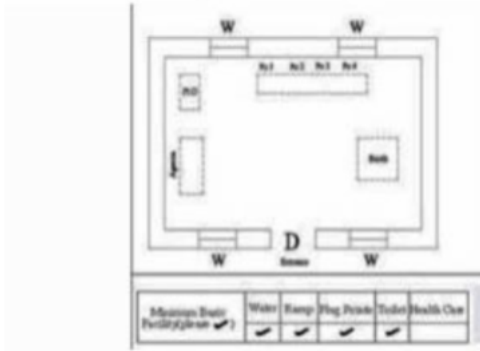

Google Map View

Polling Station Building Front View

Polling Station Front View

Cad View

Key MAP View

3. CAD Drawing

4. Key Map

சட்டமன்றத் தொகுதியின் எண் மற்றும் பெயர் : 120-கோயம்புத்தூர் (தெற்கு)
பிரிவு எண் மற்றும் பெயர் 1-கோயம்புத்தூர்(மா), வார்டு எண் 83 காளீஸ்வராமில்ரோடு