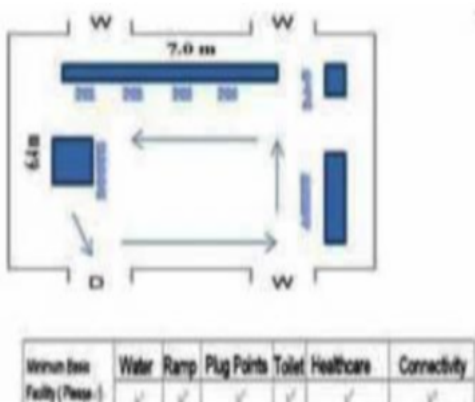

Google Map View

Polling Station Building Front View

Polling Station Front View

Cad View

Key MAP View

சட்டமன்றத் தொகுதியின் எண் மற்றும் பெயர் : 120-கோயம்புத்தூர் (தெற்கு)
பிரிவு எண் மற்றும் பெயர் 1-கோயம்புத்தூர்(மா), வார்டு எண் 66பேச்சியண்ணன் வீதி