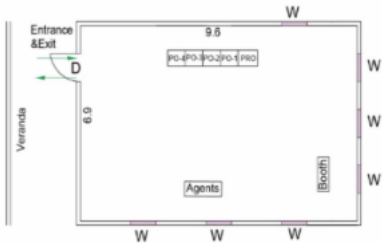

### 4. வாக்காளர்களின் எண்ணிக்கை

தொடங்கும் வரிசை எண்	முடியும் வரிசை எண்.	நிகர வாக்காளர்களின் எண்ணிக்கை			
		ஆண்	பெண்	மூன்றாம் பாலினம்	மொத்தம்
1	379	181	198	0	379

வாக்காளர் பதிவு அலுவலரின்  
கையொப்பம்

**Nazri Naksha**

**Google Map View**

**Polling Station Building Front View**

**Polling Station Front View**

**Cad View**

Electoral Basic Facility	Water	Ramp	Plug Point	Toilet	Handicapped	Connectivity
✓	✓	✓	✓	✓	✓	✓

**Key MAP View**