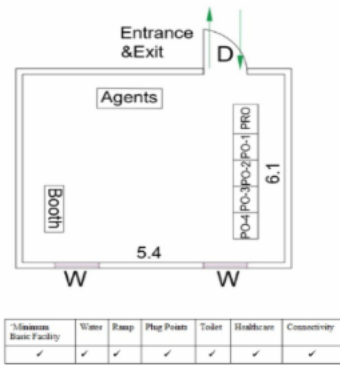

Google Map View

Polling Station Building Front View

Polling Station Front View

Cad View

Key MAP View

1 பெயர் : சண்முகம் ராயப்பன் தந்தையின் பெயர்: ராயப்பன் - வீட்டு எண் : 1 வயது : 79 பாலினம் : ஆண்	JRT5087648 Photo is available	2 பெயர் : பழனிசாமி - தந்தையின் பெயர்: ரங்கசாமி - வீட்டு எண் : 1 வயது : 66 பாலினம் : ஆண்	RTG0767277 Photo is available	3 பெயர் : தனலட்சுமி - கணவர் பெயர்: ஆறுமுகம் - வீட்டு எண் : 1 வயது : 62 பாலினம் : பெண்	RTG1412790 Photo is available
4 பெயர் : தனலக்ஷ்மி கணவர் பெயர்: கிருஷ்ணமூர்த்தி வீட்டு எண் : 1 வயது : 60 பாலினம் : பெண்	RTG4700209 Photo is available	5 பெயர் : கிருஷ்ணமூர்த்தி இதரர் பெயர்: தனலட்சுமி வீட்டு எண் : 1 வயது : 58 பாலினம் : ஆண்	RTG4699757 Photo is available	6 பெயர் : முத்துலட்சுமி - தந்தையின் பெயர்: பழனிசாமி - வீட்டு எண் : 1 வயது : 56 பாலினம் : ஆண்	RTG0767053 Photo is available
7 பெயர் : விவேகானந்தன் - தந்தையின் பெயர்: சண்முகம் - வீட்டு எண் : 1 வயது : 51 பாலினம் : ஆண்	JRT5087606 Photo is available	8 பெயர் : லலிதாமணி - தந்தையின் பெயர்: சண்முகம் - வீட்டு எண் : 1 வயது : 46 பாலினம் : பெண்	JRT5087622 Photo is available	9 பெயர் : கல்பனு தேவி - தந்தையின் பெயர்: காந்தி - வீட்டு எண் : 1 வயது : 44 பாலினம் : பெண்	RTG0972604 Photo is available
10 பெயர் : கிரிஜாமணி - தந்தையின் பெயர்: சண்முகம் - வீட்டு எண் : 1 வயது : 40 பாலினம் : பெண்	JRT5087630 Photo is available	11 பெயர் : அஜய் குமார் ச தந்தையின் பெயர்: சுந்தரமகாலிங்கம் வீட்டு எண் : 1 வயது : 24 பாலினம் : ஆண்	RTG1027762 Photo is available	12 பெயர் : வெற்றிவேல் தந்தையின் பெயர்: கிருஷ்ணமூர்த்தி வீட்டு எண் : 1 வயது : 22 பாலினம் : ஆண்	RTG4699799 Photo is available
13 பெயர் : சும்பேஸ்வரன் - தந்தையின் பெயர்: ஆறுமுகம் - வீட்டு எண் : 1-1 வயது : 43 பாலினம் : ஆண்	JRT5085980 Photo is available	14 பெயர் : இமாக்குலேட் ஜாக்குலின் தந்தையின் பெயர்: அருள் நேஷ்குமார் வீட்டு எண் : 1/2 ஏ வயது : 23 பாலினம் : பெண்	RTG4641296 Photo is available	15 பெயர் : இந்திராணி - கணவர் பெயர்: ராம்சந்திரன் - வீட்டு எண் : 2 வயது : 85 பாலினம் : பெண்	RTG0972620 Photo is available
16 பெயர் : பானுமதி - கணவர் பெயர்: மூர்த்தி - வீட்டு எண் : 2 வயது : 63 பாலினம் : பெண்	RTG0766451 Photo is available	17 பெயர் : குமரேசன் - தந்தையின் பெயர்: நடராஜன் - வீட்டு எண் : 3 வயது : 53 பாலினம் : ஆண்	RTG4186540 Photo is available	18 பெயர் : தவமுருகன் - தந்தையின் பெயர்: நடராஜன் - வீட்டு எண் : 3 வயது : 50 பாலினம் : ஆண்	RTG4186557 Photo is available
19 பெயர் : இளமதி - கணவர் பெயர்: குமரேசன் - வீட்டு எண் : 3 வயது : 47 பாலினம் : பெண்	JRT5088497 Photo is available	20 பெயர் : ராஜசுந்தரி - கணவர் பெயர்: பன்னீர்செல்வம் - வீட்டு எண் : 3 வயது : 34 பாலினம் : பெண்	RTG1412220 Photo is available	21 பெயர் : ஜீவிகா தந்தையின் பெயர்: குமரேசன் வீட்டு எண் : 3 வயது : 23 பாலினம் : பெண்	RTG4642245 Photo is available
22 பெயர் : சக்திவேல் தந்தையின் பெயர்: போகநாதன் வீட்டு எண் : 4 வயது : 57 பாலினம் : ஆண்	RTG4641551 Photo is available	23 பெயர் : தனலட்சுமி - கணவர் பெயர்: பிச்சுமணி - வீட்டு எண் : 4 வயது : 54 பாலினம் : பெண்	RTG1412550 Photo is available	24 பெயர் : சகிலா - கணவர் பெயர்: சக்திவேல் - வீட்டு எண் : 4 வயது : 48 பாலினம் : பெண்	RTG3272119 Photo is available
25 பெயர் : கௌதம் - தந்தையின் பெயர்: பிச்சுமணி - வீட்டு எண் : 4 வயது : 31 பாலினம் : ஆண்	RTG1412543 Photo is available	26 பெயர் : வெங்கடேஷ் - தந்தையின் பெயர்: சக்திவேல் - வீட்டு எண் : 4-221 வயது : 28 பாலினம் : ஆண்	RTG3272069 Photo is available	27 பெயர் : சுகன் தந்தையின் பெயர்: சக்திவேல் வீட்டு எண் : 4/221 வயது : 24 பாலினம் : ஆண்	RTG4637740 Photo is available
28 பெயர் : கார்த்திகேயன் - தந்தையின் பெயர்: சுப்ரமணியன் - வீட்டு எண் : 5 வயது : 51 பாலினம் : ஆண்	RTG4186565 Photo is available	29 பெயர் : கோமதி - கணவர் பெயர்: கார்த்திகேயன் - வீட்டு எண் : 5 வயது : 45 பாலினம் : பெண்	JRT2002111 Photo is available	30 பெயர் : சூர்ய பிரசாத் தந்தையின் பெயர்: கார்த்திகேயன் வீட்டு எண் : 5ஏ வயது : 24 பாலினம் : ஆண்	RTG4500757 Photo is available