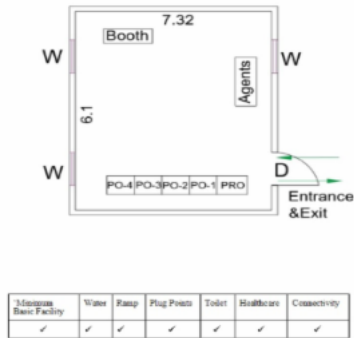

**Google Map View**

**Polling Station Building Front View**

**Polling Station Front View**

**Cad View**

**Key MAP View**

1 பெயர் : காத்தமுத்து - தந்தையின் பெயர்: பாலுசாமி - வீட்டு எண் : 1 வயது : 44 பாலினம் : ஆண் Photo is available	RTG1269018	2 பெயர் : போதுமணி - கணவர் பெயர்: காத்தமுத்து - வீட்டு எண் : 1 வயது : 41 பாலினம் : பெண் Photo is available	RTG1269083	3 பெயர் : பாக்கியலட்சுமி - கணவர் பெயர்: பாலமுருகன் - வீட்டு எண் : 2-1 வயது : 73 பாலினம் : பெண் Photo is available	RTG4188678
4 பெயர் : கணேசன் - தந்தையின் பெயர்: பாலமுருகன் - வீட்டு எண் : 2-1 வயது : 47 பாலினம் : ஆண் Photo is available	JRT5123674	5 பெயர் : சந்தியா க தந்தையின் பெயர்: கணேஷ் பா வீட்டு எண் : 2/3 வயது : 19 பாலினம் : பெண் Photo is available	RTG5057443	6 பெயர் : கலைவாணி - கணவர் பெயர்: கணேஷ் - வீட்டு எண் : 2-34 வயது : 42 பாலினம் : பெண் Photo is available	RTG0975383
7 பெயர் : பிரபு - தந்தையின் பெயர்: பாலன் - வீட்டு எண் : 3 வயது : 45 பாலினம் : ஆண் Photo is available	JRT2044923	8 பெயர் : சந்திரா - கணவர் பெயர்: சந்துரு - வீட்டு எண் : 3-1 வயது : 46 பாலினம் : பெண் Photo is available	JRT5117650	9 பெயர் : சந்திரன் - தந்தையின் பெயர்: அய்யாசாமி - வீட்டு எண் : 3-5 வயது : 55 பாலினம் : ஆண் Photo is available	JRT5116900
10 பெயர் : பவித்ரா கணவர் பெயர்: சந்தோஷ்குமார் வீட்டு எண் : 3/5 வயது : 29 பாலினம் : பெண் Photo is available	RTG4916631	11 பெயர் : செ சந்தோஷ்குமார் தந்தையின் பெயர்: செல்வம் வீட்டு எண் : 3/5 வயது : 26 பாலினம் : ஆண் Photo is available	RTG4899522	12 பெயர் : பா . தரணி தந்தையின் பெயர்: ஏ. பாஸ்கரன் வீட்டு எண் : 3பீ/25 வயது : 23 பாலினம் : ஆண் Photo is available	RTG4547410
13 பெயர் : கண்ணம்மாள் - கணவர் பெயர்: கருப்புசாமி - வீட்டு எண் : 4 வயது : 60 பாலினம் : பெண் Photo is available	RTG0975243	14 பெயர் : புவனேஸ்வரி தந்தையின் பெயர்: பிரபு வீட்டு எண் : 5 வயது : 44 பாலினம் : பெண் Photo is available	RTG4707642	15 பெயர் : புஷ்பராஜ் - தந்தையின் பெயர்: ராஜேந்திரன் - வீட்டு எண் : 5-11 வயது : 34 பாலினம் : ஆண் Photo is available	RTG1269273
# 16 பெயர் : துஷிதாலட்சுமி ந தந்தையின் பெயர்: நடராஜன் வீட்டு எண் : 5/11 வயது : 25 பாலினம் : பெண் Photo is available	RTG4736849	17 பெயர் : பூமிஷ் ந தந்தையின் பெயர்: நடராஜன் வீட்டு எண் : 5/11 வயது : 24 பாலினம் : ஆண் Photo is available	RTG4736831	18 பெயர் : செல்வராஜ் - தந்தையின் பெயர்: நஞ்சப்பன் - வீட்டு எண் : 6 வயது : 66 பாலினம் : ஆண் Photo is available	JRT1873165
19 பெயர் : சாந்தாமணி கணவர் பெயர்: கணேசன் வீட்டு எண் : 6 வயது : 57 பாலினம் : பெண் Photo is available	RTG4762167	20 பெயர் : சசிக்குமார் - தந்தையின் பெயர்: செல்வராஜ் வீட்டு எண் : 6 வயது : 44 பாலினம் : ஆண் Photo is available	JRT5123153	21 பெயர் : சித்ரா - தந்தையின் பெயர்: கணேசன் - வீட்டு எண் : 6 வயது : 33 பாலினம் : பெண் Photo is available	RTG1269232
22 பெயர் : ஐஸ்வர்யா - தந்தையின் பெயர்: பாஸ்கரன் - வீட்டு எண் : 6 வயது : 32 பாலினம் : பெண் Photo is available	RTG2241990	23 பெயர் : கார்த்திக் தந்தையின் பெயர்: கணேசன் வீட்டு எண் : 6/2 வயது : 28 பாலினம் : ஆண் Photo is available	RTG3969359	24 பெயர் : ரேவதி - கணவர் பெயர்: மோகன்ராஜ் - வீட்டு எண் : 7-2 வயது : 43 பாலினம் : பெண் Photo is available	JRT5119029
25 பெயர் : ஜெகதீஸ் - தந்தையின் பெயர்: பழனிப்பன் - வீட்டு எண் : 8 வயது : 42 பாலினம் : ஆண் Photo is available	JRT5118294	26 பெயர் : சண்முகம் - தந்தையின் பெயர்: ஆறுமுகம் - வீட்டு எண் : 9 வயது : 65 பாலினம் : ஆண் Photo is available	RTG4188736	27 பெயர் : முருகேஷன் - தந்தையின் பெயர்: முத்தையா - வீட்டு எண் : 9 வயது : 60 பாலினம் : ஆண் Photo is available	RTG1807023
28 பெயர் : அங்கம்மாள் - கணவர் பெயர்: மாரியப்பன் - வீட்டு எண் : 9 வயது : 51 பாலினம் : பெண் Photo is available	RTG1807155	29 பெயர் : ஆன்ஸி ஜெய்சன் கணவர் பெயர்: ஜெய்சன் லூகாஷ் வீட்டு எண் : 9 வயது : 50 பாலினம் : பெண் Photo is available	RTG4548566	30 பெயர் : அஞ்சலா ஜெய்சன் தந்தையின் பெயர்: ஜெய்சன் லூகோஸ வீட்டு எண் : 9 வயது : 24 பாலினம் : பெண் Photo is available	RTG4547550