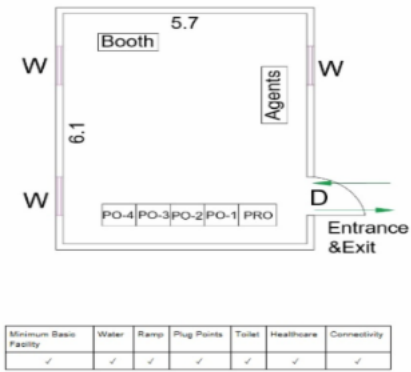

**Google Map View**

**Polling Station Building Front View**

**Polling Station Front View**

**Cad View**

**Key MAP View**

1 பெயர் : ஜோதிமணி - கணவர் பெயர்: வெள்ளிங்கிரி - வீட்டு எண் : 98-1 வயது : 45 பாலினம் : பெண் Photo is available	JRT1647478	2 பெயர் : சுரேஷ் - தந்தையின் பெயர்: ரங்கசாமி - வீட்டு எண் : 98-1 வயது : 42 பாலினம் : ஆண் Photo is available	JRT4692331	3 பெயர் : லோகேஸ்வரி - தந்தையின் பெயர்: கோவிந்தராஜ் - வீட்டு எண் : 98/152 வயது : 32 பாலினம் : பெண் Photo is available	RTG1373802
4 பெயர் : பிரகாஷ் - தந்தையின் பெயர்: வெள்ளிங்கிரி - வீட்டு எண் : 98-152 வயது : 29 பாலினம் : ஆண் Photo is available	RTG2344307	5 பெயர் : ராதிகா தந்தையின் பெயர்: வெள்ளிங்கிரி வீட்டு எண் : 98/152 வயது : 27 பாலினம் : பெண் Photo is available	RTG3979861	6 பெயர் : சாந்தாமணி - கணவர் பெயர்: பழனிசாமி - வீட்டு எண் : 99 வயது : 65 பாலினம் : பெண் Photo is available	RTG4054581
7 பெயர் : பாலகிருஷ்ணன் - தந்தையின் பெயர்: தாசன் - வீட்டு எண் : 99 வயது : 60 பாலினம் : ஆண் Photo is available	RTG4054599	8 பெயர் : நாராயணசாமி - தந்தையின் பெயர்: தன்னசி - வீட்டு எண் : 99 வயது : 52 பாலினம் : ஆண் Photo is available	RTG1768977	9 பெயர் : தனலட்சுமி - கணவர் பெயர்: பாலகிருஷ்ணன் - வீட்டு எண் : 99 வயது : 50 பாலினம் : பெண் Photo is available	RTG4054607
10 பெயர் : மீனாட்சி - கணவர் பெயர்: நாராயணசாமி - வீட்டு எண் : 99 வயது : 40 பாலினம் : பெண் Photo is available	RTG1768621	11 பெயர் : பிரியா - கணவர் பெயர்: வாசுதேவன் - வீட்டு எண் : 99 வயது : 39 பாலினம் : பெண் Photo is available	RTG2220366	12 பெயர் : ஜீவிதா - கணவர் பெயர்: பொன்னுசாமி - வீட்டு எண் : 99 வயது : 38 பாலினம் : பெண் Photo is available	RTG2344380
13 பெயர் : முருகன் - தந்தையின் பெயர்: பட்டி - வீட்டு எண் : 100 வயது : 59 பாலினம் : ஆண் Photo is available	RTG4054615	14 பெயர் : கிருஷ்ணவேணி - கணவர் பெயர்: முருகன் - வீட்டு எண் : 100 வயது : 55 பாலினம் : பெண் Photo is available	RTG4054623	15 பெயர் : ஆனந்தி - தந்தையின் பெயர்: முருகன் - வீட்டு எண் : 100 வயது : 39 பாலினம் : பெண் Photo is available	JRT4690269
16 பெயர் : விசாலி - தந்தையின் பெயர்: ஜெயகாந்தன் - வீட்டு எண் : 100 வயது : 28 பாலினம் : பெண் Photo is available	RTG2220226	17 பெயர் : நந்தினி - தந்தையின் பெயர்: வேலுசாமி - வீட்டு எண் : 100-2 வயது : 39 பாலினம் : பெண் Photo is available	JRT4694998	18 பெயர் : சுப்பம்மாள் - கணவர் பெயர்: சுப்பன் - வீட்டு எண் : 101 வயது : 75 பாலினம் : பெண் Photo is available	RTG4055786
19 பெயர் : சந்திரன் - தந்தையின் பெயர்: சுப்பன் - வீட்டு எண் : 101 வயது : 50 பாலினம் : ஆண் Photo is available	JRT2552826	20 பெயர் : கலாமணி - கணவர் பெயர்: சந்திரன் - வீட்டு எண் : 101 வயது : 45 பாலினம் : பெண் Photo is available	JRT4694006	21 பெயர் : சகுந்தலா - தந்தையின் பெயர்: முருகன் - வீட்டு எண் : 101B வயது : 37 பாலினம் : பெண் Photo is available	RTG1513225
22 பெயர் : சந்தியா - தந்தையின் பெயர்: ஜெயகாந்தன் - வீட்டு எண் : 101B வயது : 30 பாலினம் : பெண் Photo is available	RTG1769157	23 பெயர் : முருகம்மாள் தந்தையின் பெயர்: கிருஷ்ணசாமி வீட்டு எண் : 102 வயது : 53 பாலினம் : பெண் Photo is available	RTG4756144	24 பெயர் : மோகன்சுந்தரம் - தந்தையின் பெயர்: பட்டியம்மாள் - வீட்டு எண் : 102 வயது : 31 பாலினம் : ஆண் Photo is available	RTG1674589
25 பெயர் : ராமச்சந்திரன் - தந்தையின் பெயர்: ஆறுச்சாமி - வீட்டு எண் : 102A வயது : 36 பாலினம் : ஆண் Photo is available	RTG1223890	26 பெயர் : பர்வதக்கண்ணன் - தந்தையின் பெயர்: குமாரசாமி - வீட்டு எண் : 103 வயது : 58 பாலினம் : ஆண் Photo is available	RTG0916114	27 பெயர் : கஸ்தூரி - கணவர் பெயர்: மூர்த்தி - வீட்டு எண் : 103 வயது : 50 பாலினம் : பெண் Photo is available	RTG1503812
28 பெயர் : அஸ்வினி - தந்தையின் பெயர்: ஜெகநாதன் - வீட்டு எண் : 103 வயது : 31 பாலினம் : பெண் Photo is available	RTG1513142	29 பெயர் : நந்தினி - கணவர் பெயர்: மூர்த்தி - வீட்டு எண் : 103 வயது : 31 பாலினம் : பெண் Photo is available	RTG1503820	30 பெயர் : ஜெகநாதன் - தந்தையின் பெயர்: கந்தசாமி - வீட்டு எண் : 103-1 வயது : 55 பாலினம் : ஆண் Photo is available	RTG4055802