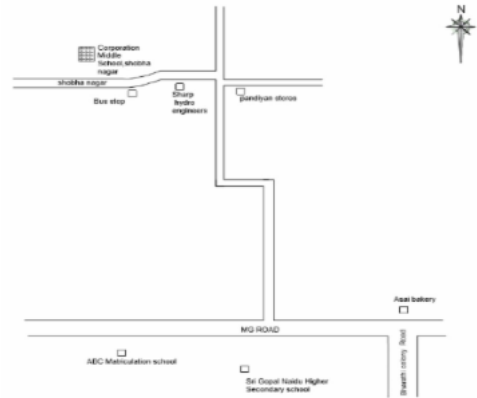

Key MAP View