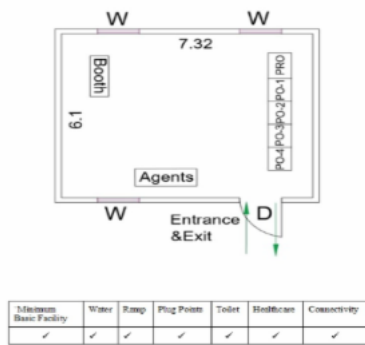

வாக்காளர் பதிவு அலுவலரின்
கையொப்பம்

Nazri Naksha

Google Map View

Polling Station Building Front View

Polling Station Front View

Cad View

Key MAP View

| | | | | | |
|--|------------|---|------------|--|------------|
| 1 பெயர் : சந்திரசேகரன் - தந்தையின் பெயர்: சுப்பிரமணியம் - வீட்டு எண் : 1 வயது : 61 பாலினம் : ஆண் Photo is available | RTG1367440 | 2 பெயர் : கல்பனா - கணவர் பெயர்: செல்வராஜ் வீட்டு எண் : 1 வயது : 56 பாலினம் : பெண் Photo is available | RTG0663294 | 3 பெயர் : மாலதி - கணவர் பெயர்: சந்திரசேகரன் - வீட்டு எண் : 1 வயது : 52 பாலினம் : பெண் Photo is available | RTG1367457 |
| 4 பெயர் : சந்திரிகா - கணவர் பெயர்: விஜயகுமார் - வீட்டு எண் : 1 வயது : 44 பாலினம் : பெண் Photo is available | RTG0616615 | 5 பெயர் : வினோத்குமார் - தந்தையின் பெயர்: முத்து - வீட்டு எண் : 1 வயது : 40 பாலினம் : ஆண் Photo is available | JRT5120530 | 6 பெயர் : சொமியா - தந்தையின் பெயர்: வரதராஜ் -- வீட்டு எண் : 1 வயது : 28 பாலினம் : பெண் Photo is available | RTG3882453 |
| 7 பெயர் : சூர்யா சி தந்தையின் பெயர்: சிலுவை முத்து ம வீட்டு எண் : 1 வயது : 25 பாலினம் : பெண் Photo is available | RTG4668075 | 8 பெயர் : குபாலசுந்தரம் தந்தையின் பெயர்: குப்புசாமி வீட்டு எண் : 1 ஏ வயது : 73 பாலினம் : ஆண் Photo is available | RTG4664637 | 9 பெயர் : செல்வராஜ் - தந்தையின் பெயர்: ராமசாமி - வீட்டு எண் : 1A வயது : 70 பாலினம் : ஆண் Photo is available | RTG1416023 |
| 10 பெயர் : சிலுவைமுத்து - தந்தையின் பெயர்: மதலைமுத்து - வீட்டு எண் : 1A வயது : 56 பாலினம் : ஆண் Photo is available | RTG1706761 | 11 பெயர் : கார்த்திக் - தந்தையின் பெயர்: செல்வராஜ் - வீட்டு எண் : 1A வயது : 34 பாலினம் : ஆண் Photo is available | RTG1706704 | 12 பெயர் : ஸ்ருதி சி தந்தையின் பெயர்: சிலுவை முத்து ம வீட்டு எண் : 1 ஏ வயது : 29 பாலினம் : பெண் Photo is available | RTG4668059 |
| 13 பெயர் : கௌதமி - தந்தையின் பெயர்: செல்வராஜ் - வீட்டு எண் : 1-A வயது : 37 பாலினம் : பெண் Photo is available | RTG1415827 | 14 பெயர் : ஜெகதீசன் - தந்தையின் பெயர்: முனியாண்டி - வீட்டு எண் : 1-B-1 வயது : 36 பாலினம் : ஆண் Photo is available | RTG1707009 | 15 பெயர் : மேனகா - கணவர் பெயர்: ஜெகதீசன் - வீட்டு எண் : 1-B-1 வயது : 31 பாலினம் : பெண் Photo is available | RTG1707017 |
| 16 பெயர் : அபிரகாம் - தந்தையின் பெயர்: ஜோசப் - வீட்டு எண் : 2 வயது : 66 பாலினம் : ஆண் Photo is available | RTG1270446 | # 17 பெயர் : வினட் ஆபிரகாம் கணவர் பெயர்: ஆபிரகாம் - வீட்டு எண் : 2 வயது : 65 பாலினம் : பெண் Photo is available | RTG1270255 | 18 பெயர் : நாகேந்திரன் - தந்தையின் பெயர்: லோகநாதன் - வீட்டு எண் : 2 வயது : 40 பாலினம் : ஆண் Photo is available | JRT5122692 |
| 19 பெயர் : சூர்யா - கணவர் பெயர்: லட்சுமணன் - வீட்டு எண் : 2 வயது : 37 பாலினம் : பெண் Photo is available | RTG3912953 | 20 பெயர் : ஆன்சி ஆபிரகாம் - தந்தையின் பெயர்: ஆபிரகாம் - வீட்டு எண் : 2 வயது : 36 பாலினம் : பெண் Photo is available | RTG1270214 | 21 பெயர் : பாலமகேந்திரன் - தந்தையின் பெயர்: லோகநாதன் - வீட்டு எண் : 2 வயது : 30 பாலினம் : ஆண் Photo is available | RTG1569565 |
| 22 பெயர் : கோவிந்தராசு - தந்தையின் பெயர்: ரங்குரு - வீட்டு எண் : 3 வயது : 66 பாலினம் : ஆண் Photo is available | RTG0769083 | 23 பெயர் : ருக்மணி - கணவர் பெயர்: செல்வகுமார் - வீட்டு எண் : 3 வயது : 65 பாலினம் : பெண் Photo is available | RTG0768986 | 24 பெயர் : கௌதம் தந்தையின் பெயர்: முருகேசன் வீட்டு எண் : 3 வயது : 22 பாலினம் : ஆண் Photo is available | RTG4774469 |
| 25 பெயர் : தமிழ் ஓவியா தந்தையின் பெயர்: கல்யாணசுந்தரம் வீட்டு எண் : 3/1 வயது : 21 பாலினம் : பெண் Photo is available | RTG4768743 | 26 பெயர் : பாலசரஸ்வதி - கணவர் பெயர்: பன்னீர்செல்வம் - வீட்டு எண் : 3-5 வயது : 70 பாலினம் : பெண் Photo is available | RTG4205092 | 27 பெயர் : நிர்மலாதேவி - கணவர் பெயர்: மகேந்திரவர்மன் - வீட்டு எண் : 3-5 வயது : 49 பாலினம் : பெண் Photo is available | JRT1873769 |
| 28 பெயர் : நாகராஜ் - தந்தையின் பெயர்: ராமலிங்கம் - வீட்டு எண் : 3-6 வயது : 64 பாலினம் : ஆண் Photo is available | RTG4205100 | 29 பெயர் : கல்பனா - கணவர் பெயர்: நாகராஜ் - வீட்டு எண் : 3-6 வயது : 54 பாலினம் : பெண் Photo is available | JRT1871631 | 30 பெயர் : தனலட்சுமி - தந்தையின் பெயர்: திருமுருகன் - வீட்டு எண் : 3-7 வயது : 42 பாலினம் : பெண் Photo is available | RTG1811512 |